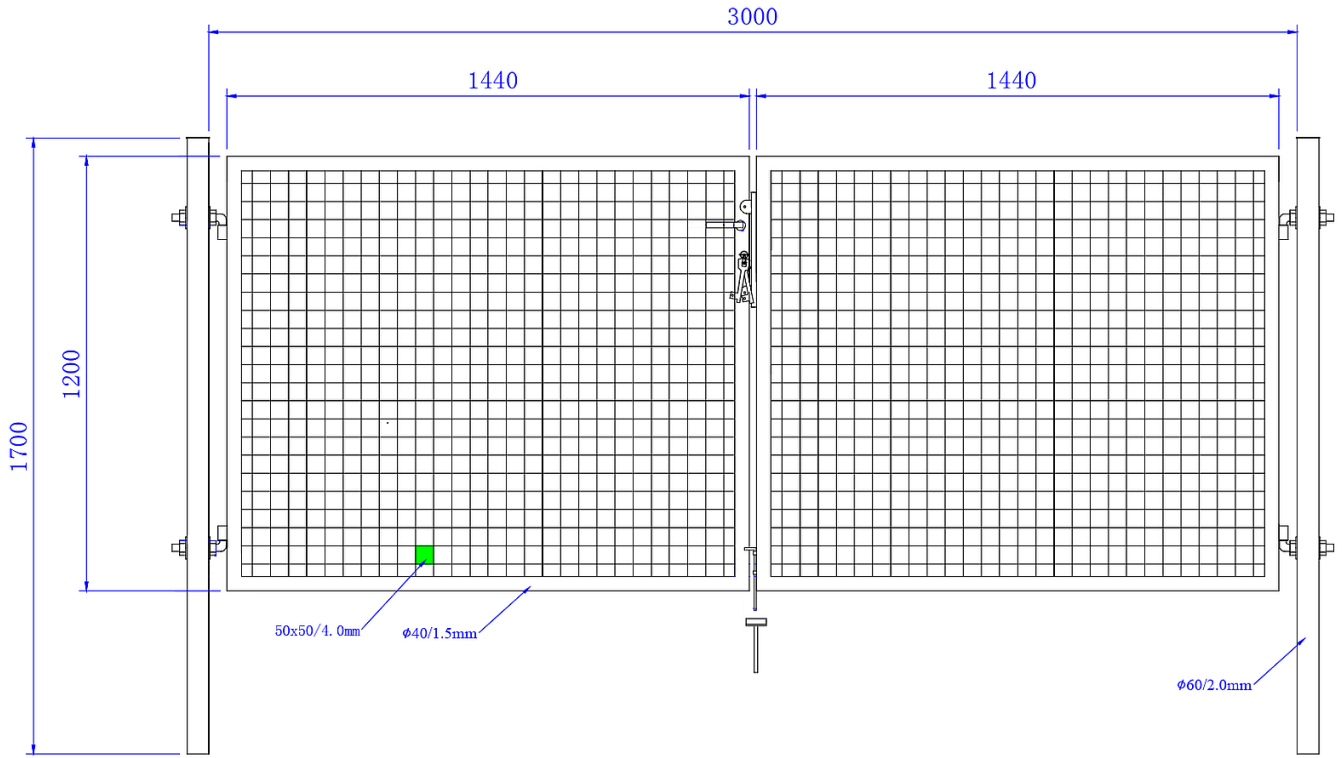

Zakład Produkcyjno-Handlowy SIATEX

ul. Jana Kilińskiego 89a , 22-400 Zamość , tel. 84 639 16 09
NIP PL9221009091 , REGON 290524020 , BDO: 000096336
Bank Pekao S.A. I O. w Zamościu - 11 1240 2816 1111 0000 4017 7973

Produkt posiada dodatkowe opcje:

Kolor: Antracyt