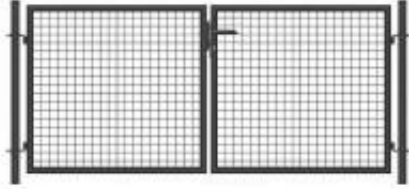

Brama ogrodowa SX 3,00 x 1,20 m - antracyt , zielona

Cena brutto	940,00 zł
Cena netto	764,23 zł
Producent	Zakład Produkcyjno-Handlowy SIATEX

Opis produktu

Brama ogrodzeniowa SX - 3,00 x 1,20 m

ocynkowana i malowana proszkowo na kolor:

- antracyt
- zielony

Wypełnienie:

- panel ogrodzeniowy - **2D**
- rozmiar oczka - **50 x 50 mm**
- bez przetłoczeń

Ramka bramy:

- rura stalowa - **40 mm**

Słupki bramy:

- rura stalowa - **60 mm**

Średnica drutu:

- **Ø 4 mm**

Wymiary:

- szerokość - **3,00 m**
- wysokość - **1,20 m**

Cena za 1 komplet:

- 2 x skrzydło bramy
- 2 x słupki
- 4 x zawiasy
- 1 x zamek + 3 x klucz
- 1 x klamka
- 1 x przyryk
- 1 x rygiel

Zakład Produkcyjno-Handlowy SIATEX