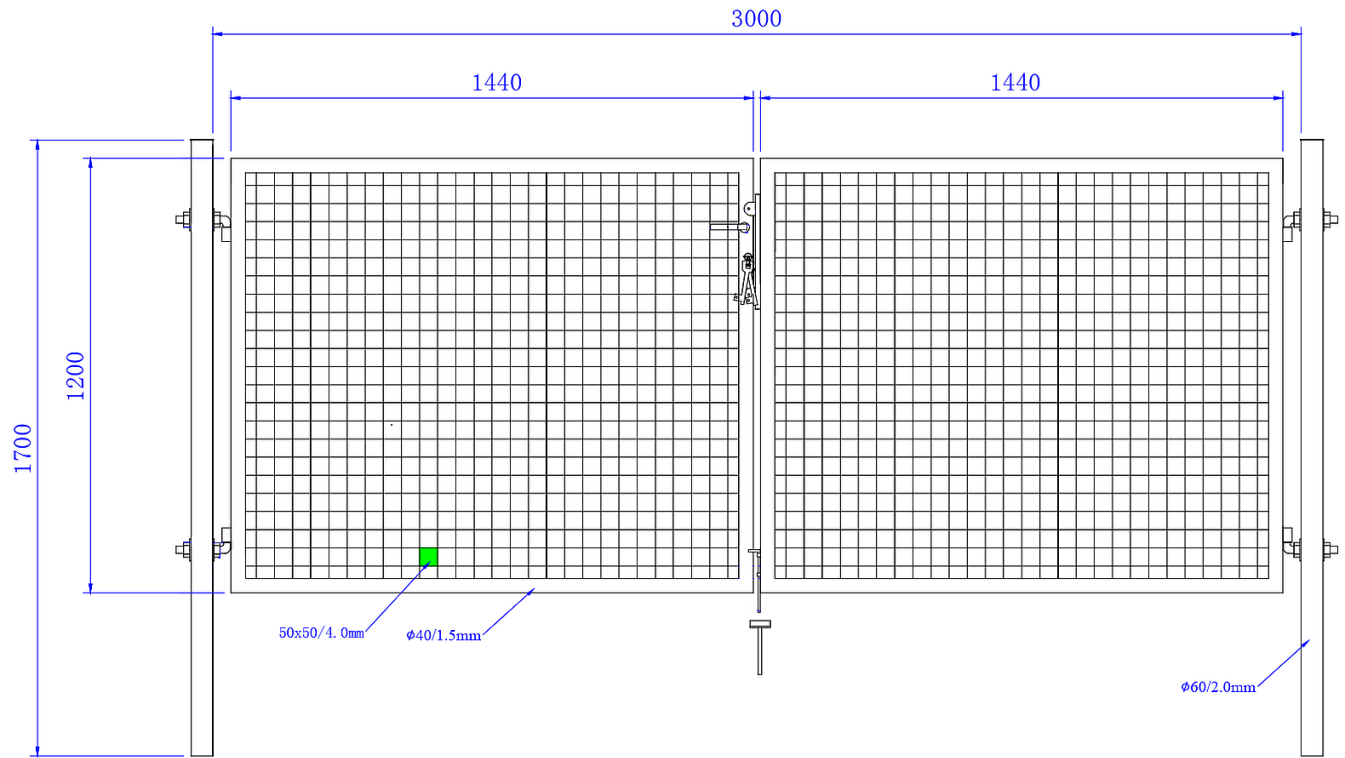

Zakład Produkcyjno-Handlowy SIATEX

ul. Jana Kilińskiego 89a , 22-400 Zamość , tel. 84 639 16 09
NIP PL9221009091 , REGON 290524020 , BDO: 000096336
Bank Pekao S.A. I O. w Zamościu - 11 1240 2816 1111 0000 4017 7973

Produkt posiada dodatkowe opcje:

Kolor: Antracyt , Zielony