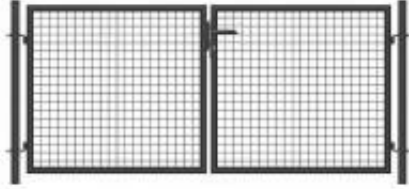

Brama ogrodowa SX 3,00 x 1,20 m - antracyt , zielona

Cena brutto	1 034,00 zł
Cena netto	840,65 zł
Producent	Zakład Produkcyjno-Handlowy SIATEX

Opis produktu

Brama ogrodzeniowa SX - 3,00 x 1,20 m

ocynkowana i malowana proszkowo na kolor:

- antracyt
- zielony

Wypełnienie:

- panel ogrodzeniowy - **2D**
- rozmiar oczka - **50 x 50 mm**
- bez przetłoczeń

Ramka bramy:

- rura stalowa - **40 mm**

Słupki bramy:

- rura stalowa - **60 mm**

Średnica drutu:

- **Ø 4 mm**

Wymiary:

- szerokość - **3,00 m**
- wysokość - **1,20 m**

Cena za 1 komplet:

- 2 x skrzydło bramy
- 2 x słupki
- 4 x zawiasy
- 1 x zamek + 3 x klucz
- 1 x klamka
- 1 x przyryk
- 1 x rygiel

Zakład Produkcyjno-Handlowy SIATEX