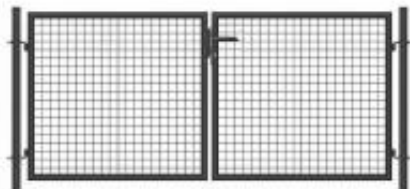

Brama ogrodowa SX 3,00 x 1,20 m - antracyt , zielona

Cena brutto	1 034,00 zł
Cena netto	840,65 zł
Producent	Zakład Produkcyjno-Handlowy SIATEX

Opis produktu

Brama ogrodzeniowa SX - 3,00 x 1,20 m

ocynkowana i malowana proszkowo na kolor:

- antracyt
- zielony

Wypełnienie:

- panel ogrodzeniowy - **2D**
- rozmiar oczka - **50 x 50 mm**
- bez przetłoczeń

Ramka bramy:

- rura stalowa - **40 mm**

Słupki bramy:

- rura stalowa - **60 mm**

Średnica drutu:

- **Ø 4 mm**

Wymiary:

- szerokość - **3,00 m**
- wysokość - **1,20 m**

Cena za 1 komplet:

- 2 x skrzydło bramy
- 2 x słupki
- 4 x zawiasy
- 1 x zamek + 3 x klucz
- 1 x klamka
- 1 x przyryk
- 1 x rygiel

Zakład Produkcyjno-Handlowy SIATEX