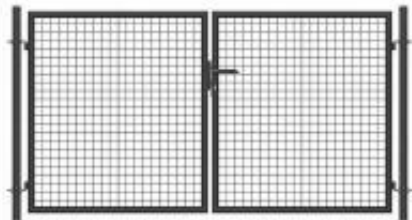

Brama ogrodowa SX 3,00 x 1,50 m - antracyt , zielona

Cena brutto	1 050,00 zł
Cena netto	853,66 zł
Producent	Zakład Produkcyjno-Handlowy SIATEX

Opis produktu

Brama ogrodzeniowa SX - 3,00 x 1,50 m

ocynkowana i malowana proszkowo na kolor:

- antracyt
- zielony

Wypełnienie:

- panel ogrodzeniowy - **2D**
- rozmiar oczka - **50 x 50 mm**
- bez przetłoczeń

Ramka bramy:

- rura stalowa - **40 mm**

Słupki bramy:

- rura stalowa - **60 mm**

Średnica drutu:

- **Ø 4 mm**

Wymiary:

- szerokość - **3,00 m**
- wysokość - **1,50 m**

Cena za 1 komplet:

- 2 x skrzydło bramy
- 2 x słupki
- 4 x zawiasy
- 1 x zamek + 3 x klucz
- 1 x klamka
- 1 x przyryk
- 1 x rygiel

Zakład Produkcyjno-Handlowy SIATEX