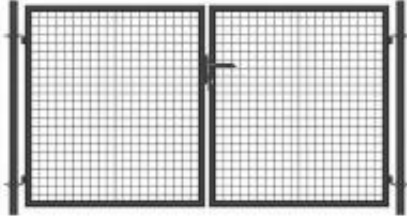

Brama ogrodowa SX 3,00 x 1,50 m - antracyt , zielona

| | |
|-------------|---|
| Cena brutto | 1 155,00 zł |
| Cena netto | 939,02 zł |
| Producent | Zakład Produkcyjno-Handlowy SIATEX |

Opis produktu

Brama ogrodzeniowa SX - 3,00 x 1,50 m

ocynkowana i malowana proszkowo na kolor:

- antracyt
- zielony

Wypełnienie:

- panel ogrodzeniowy - **2D**
- rozmiar oczka - **50 x 50 mm**
- bez przetłoczeń

Ramka bramy:

- rura stalowa - **40 mm**

Słupki bramy:

- rura stalowa - **60 mm**

Średnica drutu:

- **Ø 4 mm**

Wymiary:

- szerokość - **3,00 m**
- wysokość - **1,50 m**

Cena za 1 komplet:

- 2 x skrzydło bramy
- 2 x słupki
- 4 x zawiasy
- 1 x zamek + 3 x klucz
- 1 x klamka
- 1 x przyryk
- 1 x rygiel