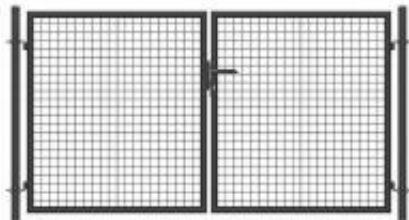

Brama ogrodowa SX 3,00 x 1,50 m - antracyt , zielona

Cena brutto	1 155,00 zł
Cena netto	939,02 zł
Producent	Zakład Produkcyjno-Handlowy SIATEX

Opis produktu

Brama ogrodzeniowa SX - 3,00 x 1,50 m

ocynkowana i malowana proszkowo na kolor:

- antracyt
- zielony

Wypełnienie:

- panel ogrodzeniowy - **2D**
- rozmiar oczka - **50 x 50 mm**
- bez przetłoczeń

Ramka bramy:

- rura stalowa - **40 mm**

Słupki bramy:

- rura stalowa - **60 mm**

Średnica drutu:

- **Ø 4 mm**

Wymiary:

- szerokość - **3,00 m**
- wysokość - **1,50 m**

Cena za 1 komplet:

- 2 x skrzydło bramy
- 2 x słupki
- 4 x zawiasy
- 1 x zamek + 3 x klucz
- 1 x klamka
- 1 x przyryk
- 1 x rygiel

Zakład Produkcyjno-Handlowy SIATEX