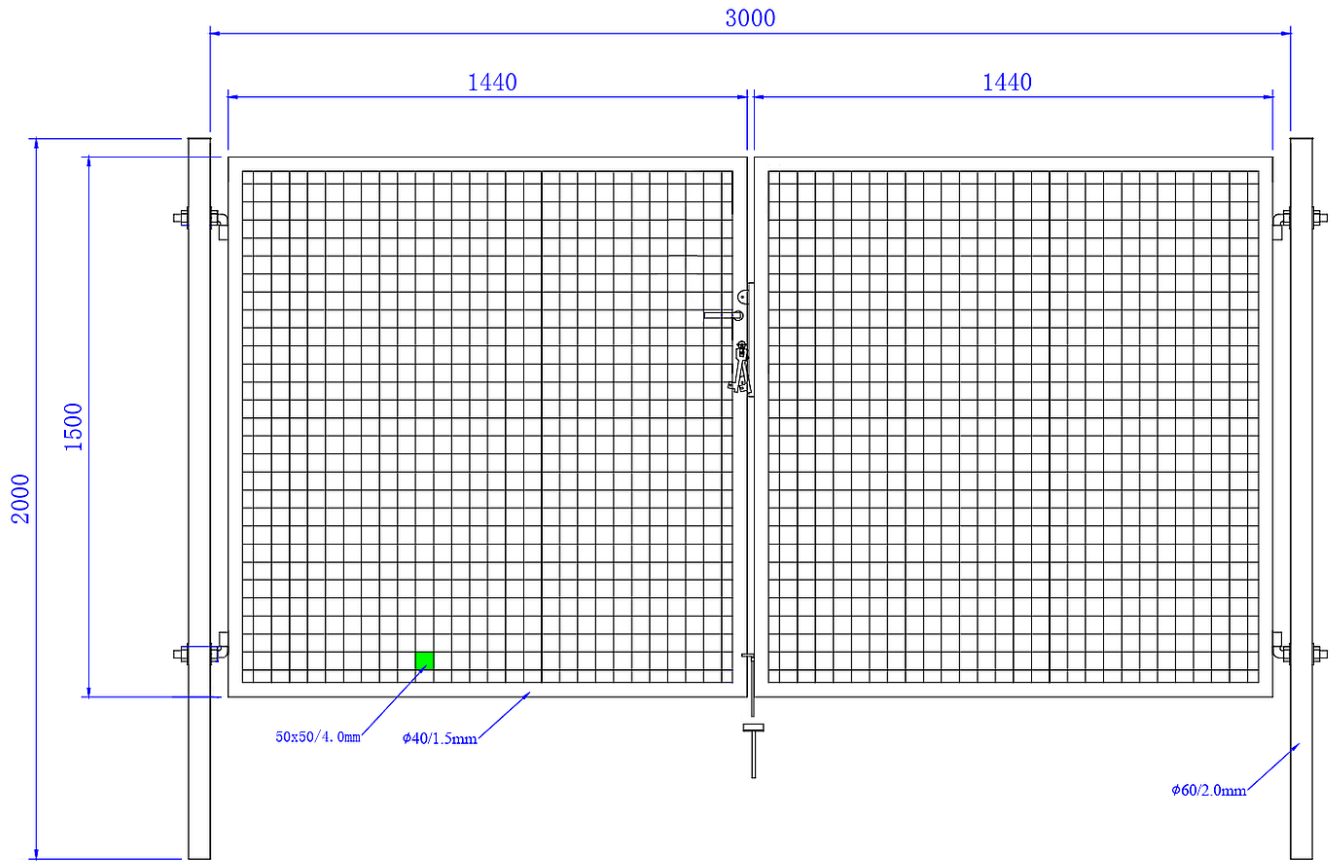

Zakład Produkcyjno-Handlowy SIATEX

ul. Jana Kilińskiego 89a , 22-400 Zamość , tel. 84 639 16 09
NIP PL9221009091 , REGON 290524020 , BDO: 000096336
Bank Pekao S.A. I O. w Zamościu - 11 1240 2816 1111 0000 4017 7973

Produkt posiada dodatkowe opcje:

Kolor: Antracyt , Zielony