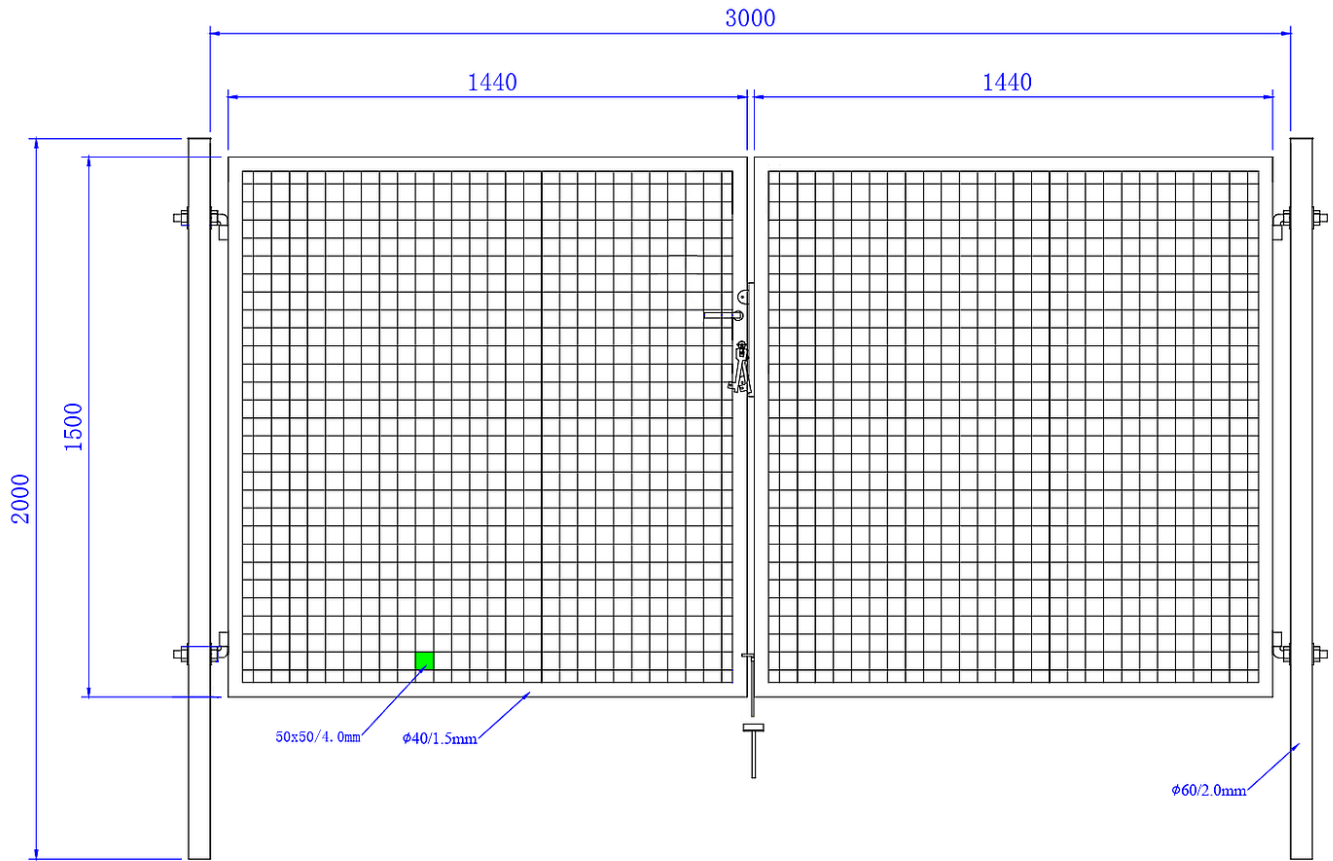

Zakład Produkcyjno-Handlowy SIATEX

ul. Jana Kilińskiego 89a , 22-400 Zamość , tel. 84 639 16 09
NIP PL9221009091 , REGON 290524020 , BDO: 000096336
Bank Pekao S.A. I O. w Zamościu - 11 1240 2816 1111 0000 4017 7973

Produkt posiada dodatkowe opcje:

Kolor: Antracyt