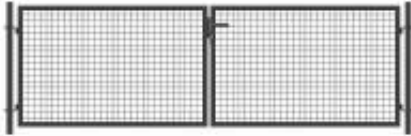

Brama ogrodowa SX 4,00 x 1,20 m - antracyt , zielona

| | |
|-------------|---|
| Cena brutto | 1 056,00 zł |
| Cena netto | 858,54 zł |
| Producent | Zakład Produkcyjno-Handlowy SIATEX |

Opis produktu

Brama ogrodzeniowa SX - 4,00 x 1,20 m

ocynkowana i malowana proszkowo na kolor:

- antracyt
- zielony

Wypełnienie:

- panel ogrodzeniowy - **2D**
- rozmiar oczka - **50 x 50 mm**
- bez przetłoczeń

Ramka bramy:

- rura stalowa - **40 mm**

Słupki bramy:

- rura stalowa - **60 mm**

Średnica drutu:

- **Ø 4 mm**

Wymiary:

- szerokość - **4,00 m**
- wysokość - **1,20 m**

Cena za 1 komplet:

- 2 x skrzydło bramy
- 2 x słupki
- 4 x zawiasy
- 1 x zamek + 3 x klucz
- 1 x klamka
- 1 x przyryk
- 1 x rygiel