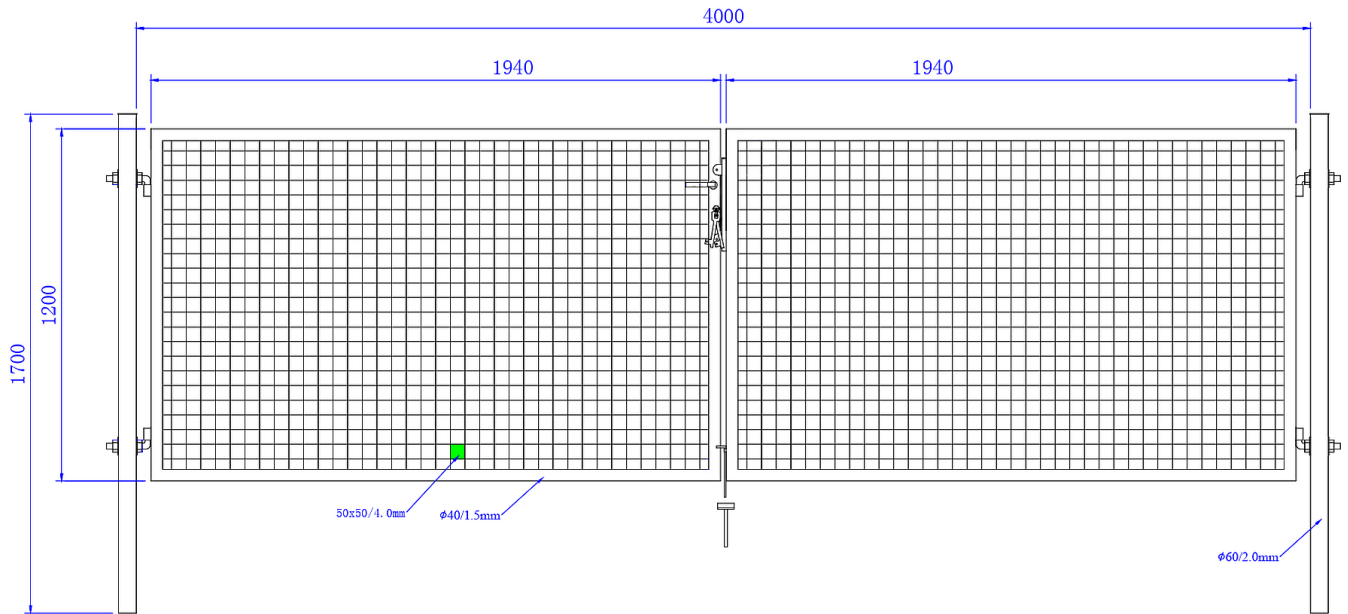

Zakład Produkcyjno-Handlowy SIATEX

ul. Jana Kilińskiego 89a , 22-400 Zamość , tel. 84 639 16 09
NIP PL9221009091 , REGON 290524020 , BDO: 000096336
Bank Pekao S.A. I O. w Zamościu - 11 1240 2816 1111 0000 4017 7973

Produkt posiada dodatkowe opcje:

Kolor: Antracyt , Zielony