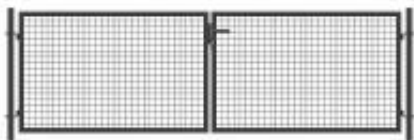

Brama ogrodowa SX 4,00 x 1,20 m - antracyt , zielona

Cena brutto	960,00 zł
Cena netto	780,49 zł
Producent	Zakład Produkcyjno-Handlowy SIATEX

Opis produktu

Brama ogrodzeniowa SX - 4,00 x 1,20 m

ocynkowana i malowana proszkowo na kolor:

- antracyt
- zielony

Wypełnienie:

- panel ogrodzeniowy - **2D**
- rozmiar oczka - **50 x 50 mm**
- bez przetłoczeń

Ramka bramy:

- rura stalowa - **40 mm**

Słupki bramy:

- rura stalowa - **60 mm**

Średnica drutu:

- **Ø 4 mm**

Wymiary:

- szerokość - **4,00 m**
- wysokość - **1,20 m**

Cena za 1 komplet:

- 2 x skrzydło bramy
- 2 x słupki
- 4 x zawiasy
- 1 x zamek + 3 x klucz
- 1 x klamka
- 1 x przyryk
- 1 x rygiel

Zakład Produkcyjno-Handlowy SIATEX