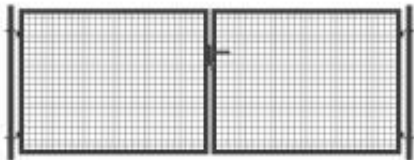

Brama ogrodowa SX 4,00 x 1,50 m - antracyt , zielona

Cena brutto	1 150,00 zł
Cena netto	934,96 zł
Producent	Zakład Produkcyjno-Handlowy SIATEX

Opis produktu

Brama ogrodzeniowa SX - 4,00 x 1,50 m

ocynkowana i malowana proszkowo na kolor:

- antracyt
- zielony

Wypełnienie:

- panel ogrodzeniowy - **2D**
- rozmiar oczka - **50 x 50 mm**
- bez przetłoczeń

Ramka bramy:

- rura stalowa - **40 mm**

Słupki bramy:

- rura stalowa - **60 mm**

Średnica drutu:

- **Ø 4 mm**

Wymiary:

- szerokość - **4,00 m**
- wysokość - **1,50 m**

Cena za 1 komplet:

- 2 x skrzydło bramy
- 2 x słupki
- 4 x zawiasy
- 1 x zamek + 3 x klucz
- 1 x klamka
- 1 x przyryk
- 1 x rygiel

Zakład Produkcyjno-Handlowy SIATEX