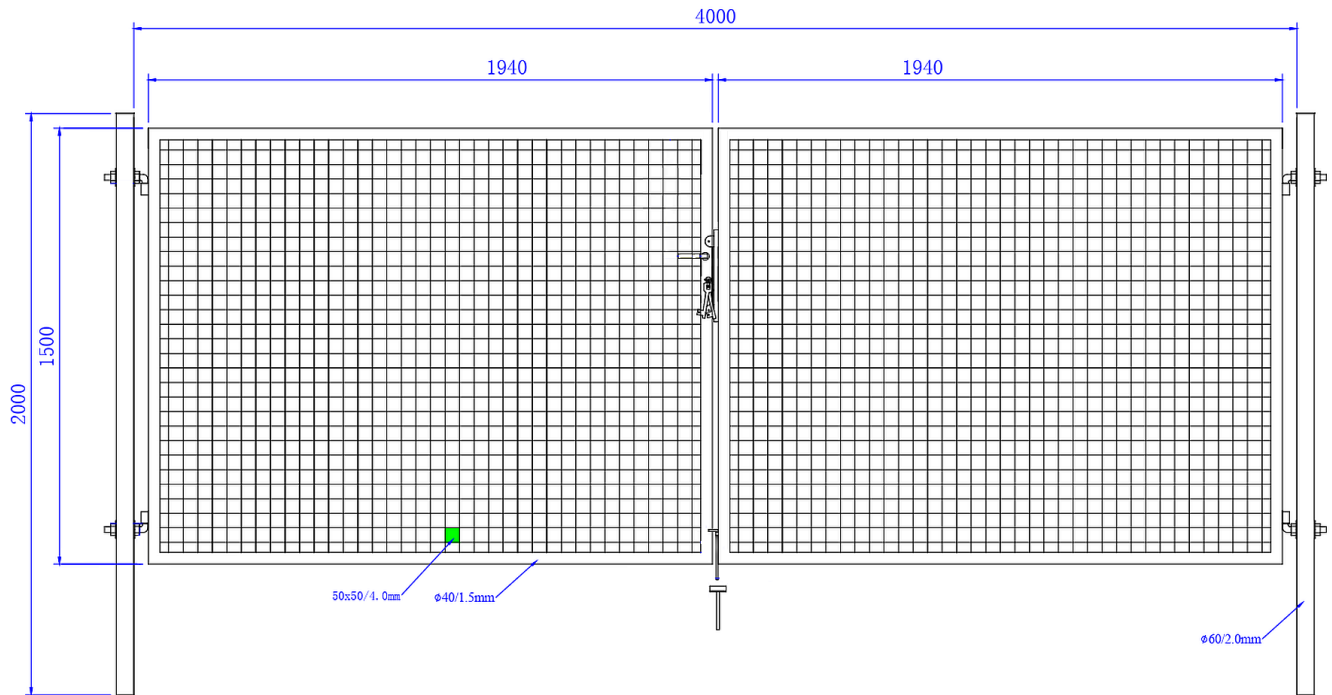

Zakład Produkcyjno-Handlowy SIATEX

ul. Jana Kilińskiego 89a , 22-400 Zamość , tel. 84 639 16 09
NIP PL9221009091 , REGON 290524020 , BDO: 000096336
Bank Pekao S.A. | O. w Zamościu - 11 1240 2816 1111 0000 4017 7973

Produkt posiada dodatkowe opcje:

Kolor: Antracyt , Zielony