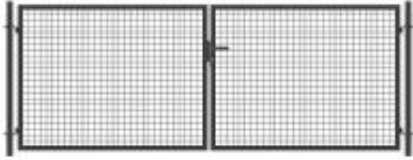

Brama ogrodowa SX 4,00 x 1,50 m - antracyt , zielona

Cena brutto	1 265,00 zł
Cena netto	1 028,46 zł
Producent	Zakład Produkcyjno-Handlowy SIATEX

Opis produktu

Brama ogrodzeniowa SX - 4,00 x 1,50 m

ocynkowana i malowana proszkowo na kolor:

- antracyt
- zielony

Wypełnienie:

- panel ogrodzeniowy - **2D**
- rozmiar oczka - **50 x 50 mm**
- bez przetłoczeń

Ramka bramy:

- rura stalowa - **40 mm**

Słupki bramy:

- rura stalowa - **60 mm**

Średnica drutu:

- **Ø 4 mm**

Wymiary:

- szerokość - **4,00 m**
- wysokość - **1,50 m**

Cena za 1 komplet:

- 2 x skrzydło bramy
- 2 x słupki
- 4 x zawiasy
- 1 x zamek + 3 x klucz
- 1 x klamka
- 1 x przyryk
- 1 x rygiel

Zakład Produkcyjno-Handlowy SIATEX