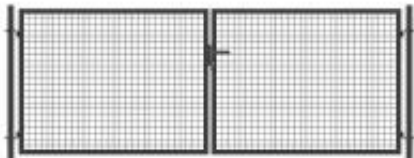

Brama ogrodowa SX 4,00 x 1,50 m - antracyt , zielona

Cena brutto	1 265,00 zł
Cena netto	1 028,46 zł
Producent	Zakład Produkcyjno-Handlowy SIATEX

Opis produktu

Brama ogrodzeniowa SX - 4,00 x 1,50 m

ocynkowana i malowana proszkowo na kolor:

- antracyt
- zielony

Wypełnienie:

- panel ogrodzeniowy - **2D**
- rozmiar oczka - **50 x 50 mm**
- bez przetłoczeń

Ramka bramy:

- rura stalowa - **40 mm**

Słupki bramy:

- rura stalowa - **60 mm**

Średnica drutu:

- **Ø 4 mm**

Wymiary:

- szerokość - **4,00 m**
- wysokość - **1,50 m**

Cena za 1 komplet:

- 2 x skrzydło bramy
- 2 x słupki
- 4 x zawiasy
- 1 x zamek + 3 x klucz
- 1 x klamka
- 1 x przyryk
- 1 x rygiel

Zakład Produkcyjno-Handlowy SIATEX