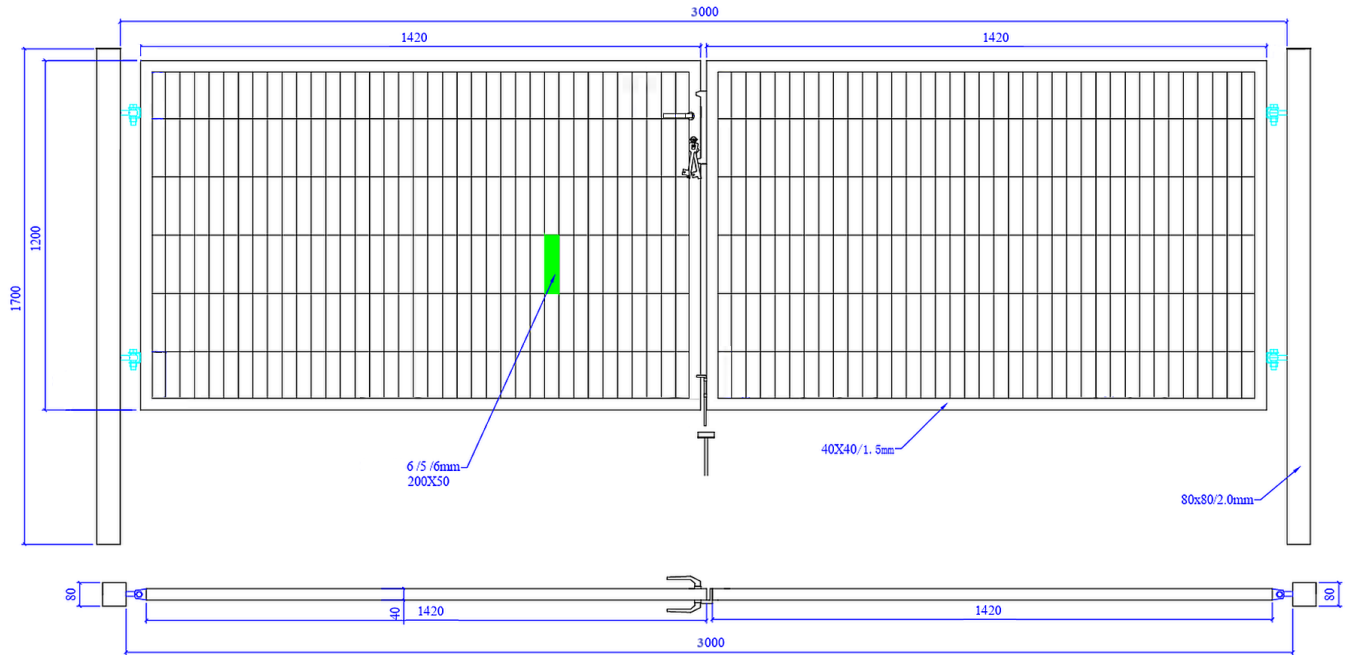

Zakład Produkcyjno-Handlowy SIATEX

ul. Jana Kilińskiego 89a , 22-400 Zamość , tel. 84 639 16 09
NIP PL9221009091 , REGON 290524020 , BDO: 000096336
Bank Pekao S.A. I O. w Zamościu - 11 1240 2816 1111 0000 4017 7973

Produkt posiada dodatkowe opcje:

Kolor: Antracyt , Brązowy , Czarny , Szary , Zielony