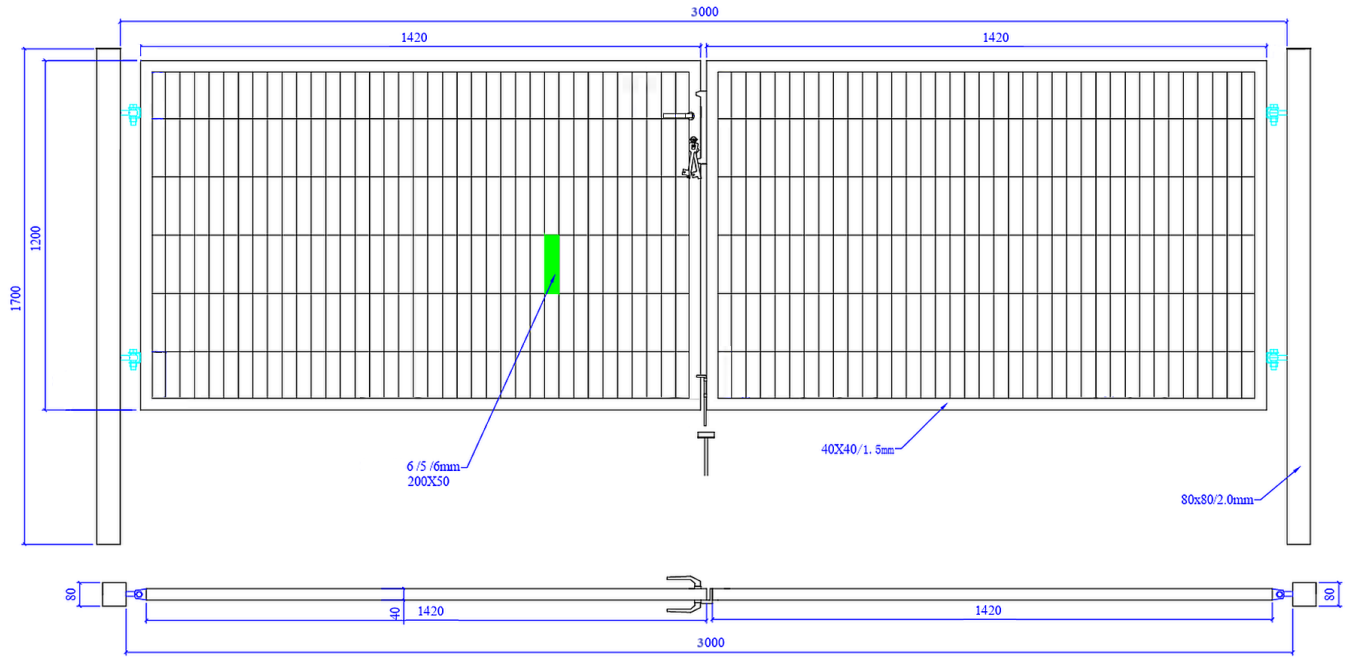

Zakład Produkcyjno-Handlowy SIATEX

ul. Jana Kilińskiego 89a , 22-400 Zamość , tel. 84 639 16 09
NIP PL9221009091 , REGON 290524020 , BDO: 000096336
Bank Pekao S.A. I O. w Zamościu - 11 1240 2816 1111 0000 4017 7973

Produkt posiada dodatkowe opcje:

Kolor: Antracyt , Brązowy , Czarny , Szary , Zielony