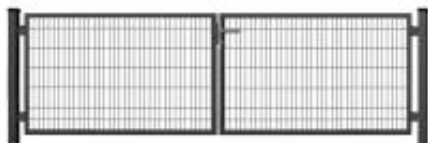

Brama SX 656 PRO - 3,00 x 1,20 m - antracyt , brązowa , czarna , szara , zielona

Cena brutto	1 969,00 zł
Cena netto	1 600,81 zł
Producent	Zakład Produkcyjno-Handlowy SIATEX

Opis produktu

Brama ogrodzeniowa SX 656 PRO - 3,00 x 1,20 m

ocynkowana i malowana proszkowo na kolor:

- antracyt
- brązowy
- czarny
- szary
- zielony

Wypełnienie:

- panel ogrodzeniowy - **2D**
- grubość drutu - **6 / 5 / 6 mm**
- rozmiar oczka - **200 x 50 mm**
- bez przetłoczeń

Ramka skrzydła

- profil stalowy **40 x 40 mm**

Słupki bramy

- profil stalowy **80 x 80 mm**

Wymiary:

- szerokość - **3,00 m**
- wysokość - **1,20 m**

Cena za 1 komplet:

- 2 x skrzydło bramy
- 2 x słupki
- 4 x zawiasy
- 1 x zamek + 3 x klucz
- 1 x klamka
- 1 x przyryk
- 1 x rygiel