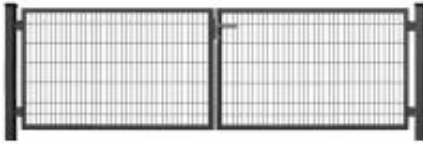

## Brama SX 656 PRO - 3,00 x 1,20 m - antracyt , brązowa , czarna , szara , zielona

Cena brutto	<b>1 969,00 zł</b>
Cena netto	<b>1 600,81 zł</b>
Producent	<b>Zakład Produkcyjno-Handlowy SIATEX</b>

#### Brama ogrodzeniowa SX 656 PRO - 3,00 x 1,20 m

ocynkowana i malowana proszkowo na kolor:

- antracyt
- brązowy
- czarny
- szary
- zielony

Wypełnienie:

- panel ogrodzeniowy - **2D**
- grubość drutu - **6 / 5 / 6 mm**
- rozmiar oczka - **200 x 50 mm**
- bez przetłoczeń

Ramka skrzydła

- profil stalowy **40 x 40 mm**

Słupki bramy

- profil stalowy **80 x 80 mm**

Wymiary:

- szerokość - **3,00 m**
- wysokość - **1,20 m**