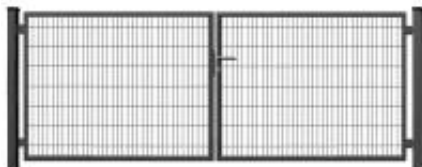

Brama SX 656 PRO - 3,00 x 1,50 m - antracyt , brązowa , czarna , szara , zielona

Cena brutto	2 079,00 zł
Cena netto	1 690,24 zł
Producent	Zakład Produkcyjno-Handlowy SIATEX

Opis produktu

Brama ogrodzeniowa SX 656 PRO - 3,00 x 1,50 m

ocynkowana i malowana proszkowo na kolor:

- antracyt
- brązowy
- czarny
- szary
- zielony

Wypełnienie:

- panel ogrodzeniowy - **2D**
- grubość drutu - **6 / 5 / 6 mm**
- rozmiar oczka - **200 x 50 mm**
- bez przetłoczeń

Ramka skrzydła

- profil stalowy - **40 x 40 mm**

Słupki bramy

- profil stalowy - **80 x 80 mm**

Wymiary:

- szerokość - **3,00 m**
- wysokość - **1,50 m**

Cena za 1 komplet:

- 2 x skrzydło bramy
- 2 x słupki
- 4 x zawiasy
- 1 x zamek + 3 x klucz
- 1 x klamka
- 1 x przyryk
- 1 x rygiel