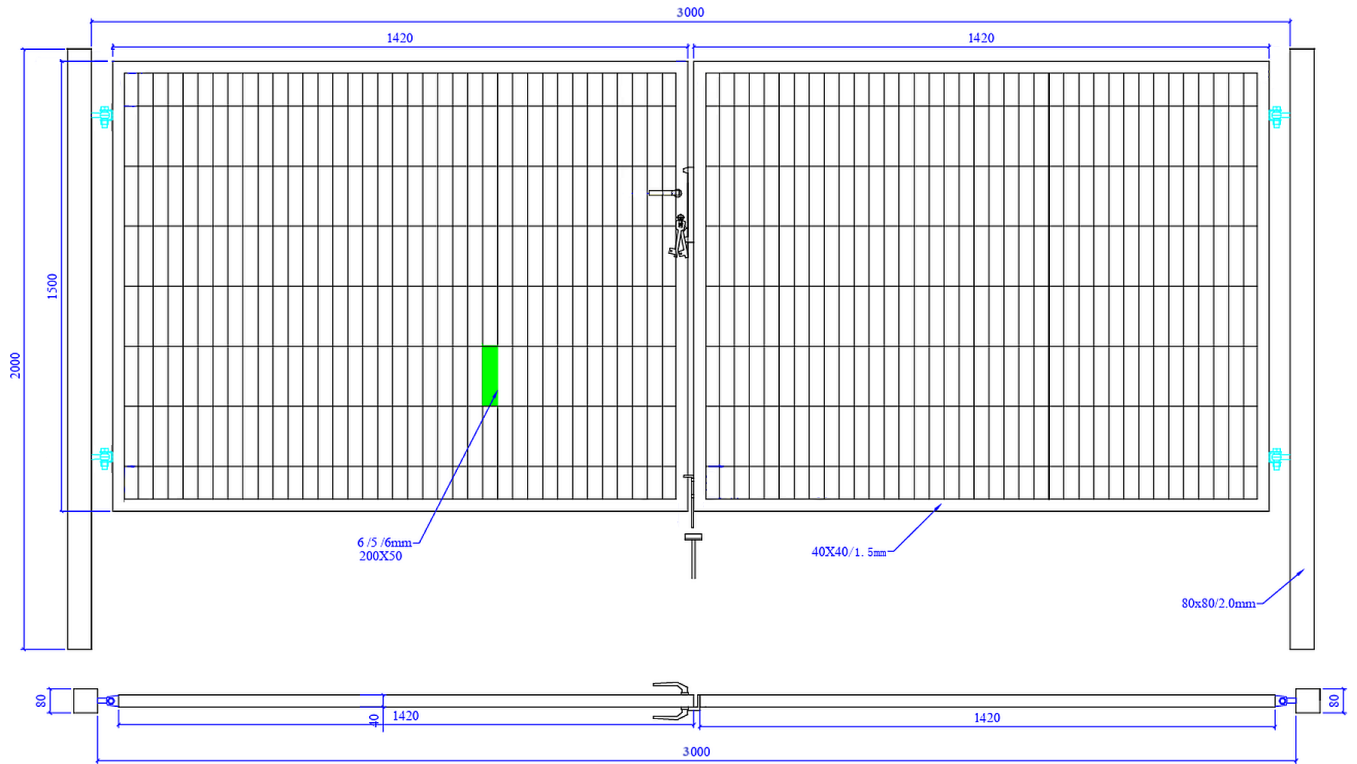

Zakład Produkcyjno-Handlowy SIATEX

ul. Jana Kilińskiego 89a , 22-400 Zamość , tel. 84 639 16 09
NIP PL9221009091 , REGON 290524020 , BDO: 000096336
Bank Pekao S.A. I O. w Zamościu - 11 1240 2816 1111 0000 4017 7973

Produkt posiada dodatkowe opcje:

Kolor: Antracyt , Brązowy , Czarny , Szary , Zielony