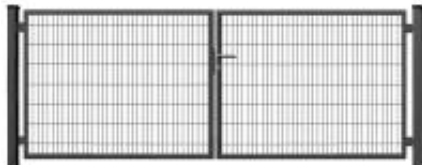

Brama SX 656 PRO - 3,00 x 1,50 m - antracyt , brązowa , czarna , szara , zielona

Cena brutto	2 079,00 zł
Cena netto	1 690,24 zł
Producent	Zakład Produkcyjno-Handlowy SIATEX

Opis produktu

Brama ogrodzeniowa SX 656 PRO - 3,00 x 1,50 m

ocynkowana i malowana proszkowo na kolor:

- antracyt
- brązowy
- czarny
- szary
- zielony

Wypełnienie:

- panel ogrodzeniowy - **2D**
- grubość drutu - **6 / 5 / 6 mm**
- rozmiar oczka - **200 x 50 mm**
- bez przetłoczeń

Ramka skrzydła

- profil stalowy - **40 x 40 mm**

Słupki bramy

- profil stalowy - **80 x 80 mm**

Wymiary:

- szerokość - **3,00 m**
- wysokość - **1,50 m**

Cena za 1 komplet:

- 2 x skrzydło bramy
- 2 x słupki
- 4 x zawiasy
- 1 x zamek + 3 x klucz
- 1 x klamka
- 1 x przyryk
- 1 x rygiel