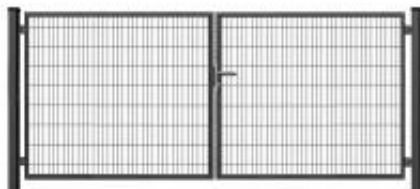

## Brama SX 656 PRO - 3,00 x 1,70 m - antracyt , brązowa , czarna , szara , zielona

Cena brutto	<b>2 189,00 zł</b>
Cena netto	<b>1 779,67 zł</b>
Producent	<b>Zakład Produkcyjno-Handlowy SIATEX</b>

#### Brama ogrodzeniowa SX 656 PRO - 3,00 x 1,70 m

ocynkowana i malowana proszkowo na kolor:

- antracyt
- brązowy
- czarny
- szary
- zielony

Wypełnienie:

- panel ogrodzeniowy - **2D**
- grubość drutu - **6 / 5 / 6 mm**
- rozmiar oczka - **200 x 50 mm**
- bez przetłoczeń

Ramka skrzydła

- profil stalowy **40 x 40 mm**

Słupki bramy

- profil stalowy **80 x 80 mm**

Wymiary:

- szerokość - **3,00 m**
- wysokość - **1,70 m**