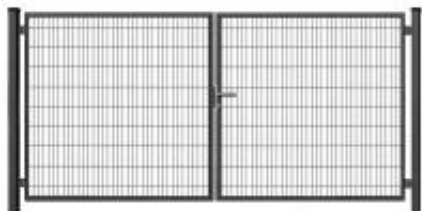

## Brama SX 656 PRO - 3,00 x 2,0 m - antracyt , brązowa , czarna , szara , zielona

Cena brutto	<b>2 299,00 zł</b>
Cena netto	<b>1 869,11 zł</b>
Producent	<b>Zakład Produkcyjno-Handlowy SIATEX</b>

#### Brama ogrodzeniowa SX 656 PRO - 3,00 x 2,00 m

ocynkowana i malowana proszkowo na kolor:

- antracyt
- brązowy
- czarny
- szary
- zielony

Wypełnienie:

- panel ogrodzeniowy - **2D**
- grubość drutu - **6 / 5 / 6 mm**
- rozmiar oczka - **200 x 50 mm**
- bez przetłoczeń

Ramka skrzydła

- profil stalowy **40 x 40 mm**

Słupki bramy

- profil stalowy **80 x 80 mm**

Wymiary:

- szerokość - **3,00 m**
- wysokość - **2,00 m**