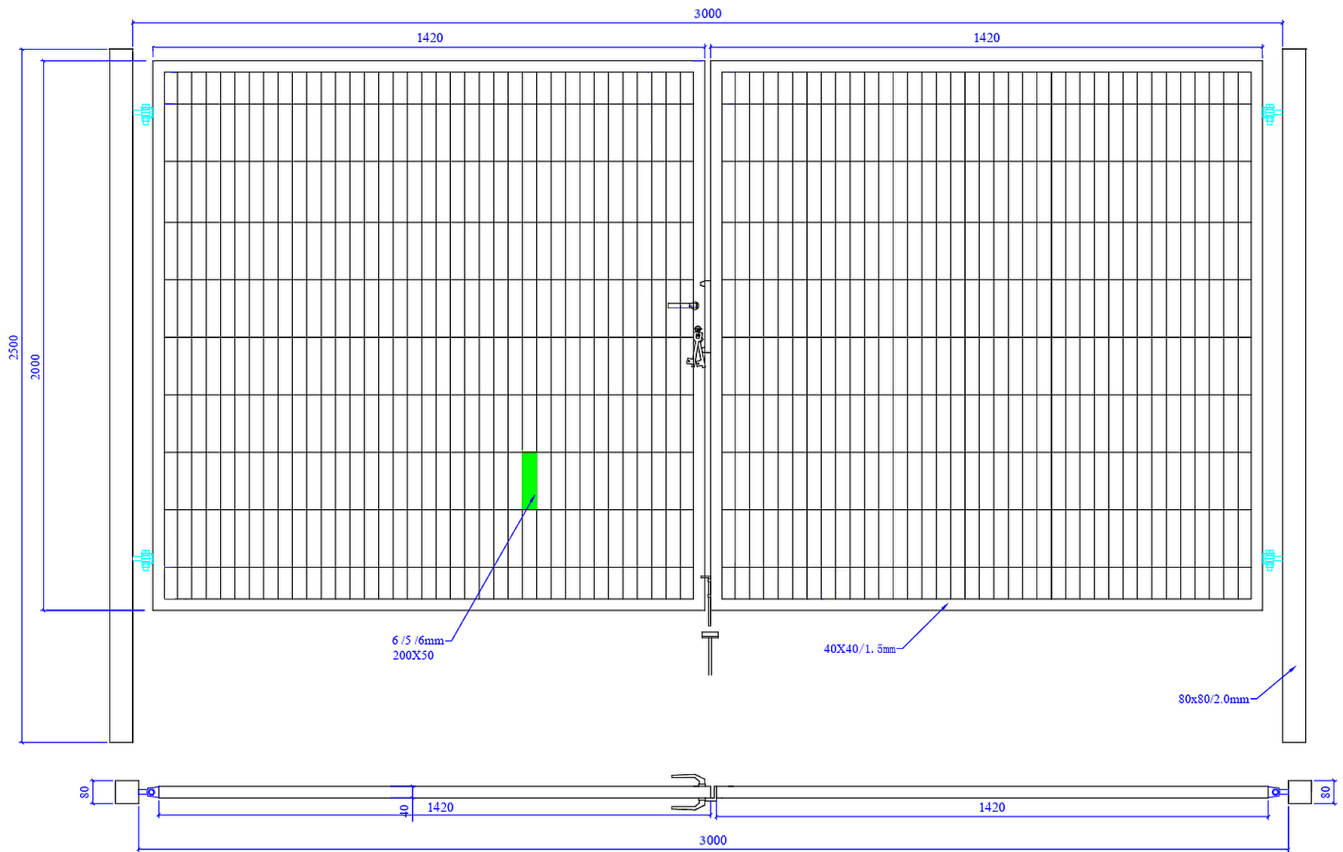

Zakład Produkcyjno-Handlowy SIATEX

ul. Jana Kilińskiego 89a , 22-400 Zamość , tel. 84 639 16 09
NIP PL9221009091 , REGON 290524020 , BDO: 000096336
Bank Pekao S.A. I O. w Zamościu - 11 1240 2816 1111 0000 4017 7973

Produkt posiada dodatkowe opcje:

Kolor: Antracyt , Brązowy , Czarny , Szary , Zielony