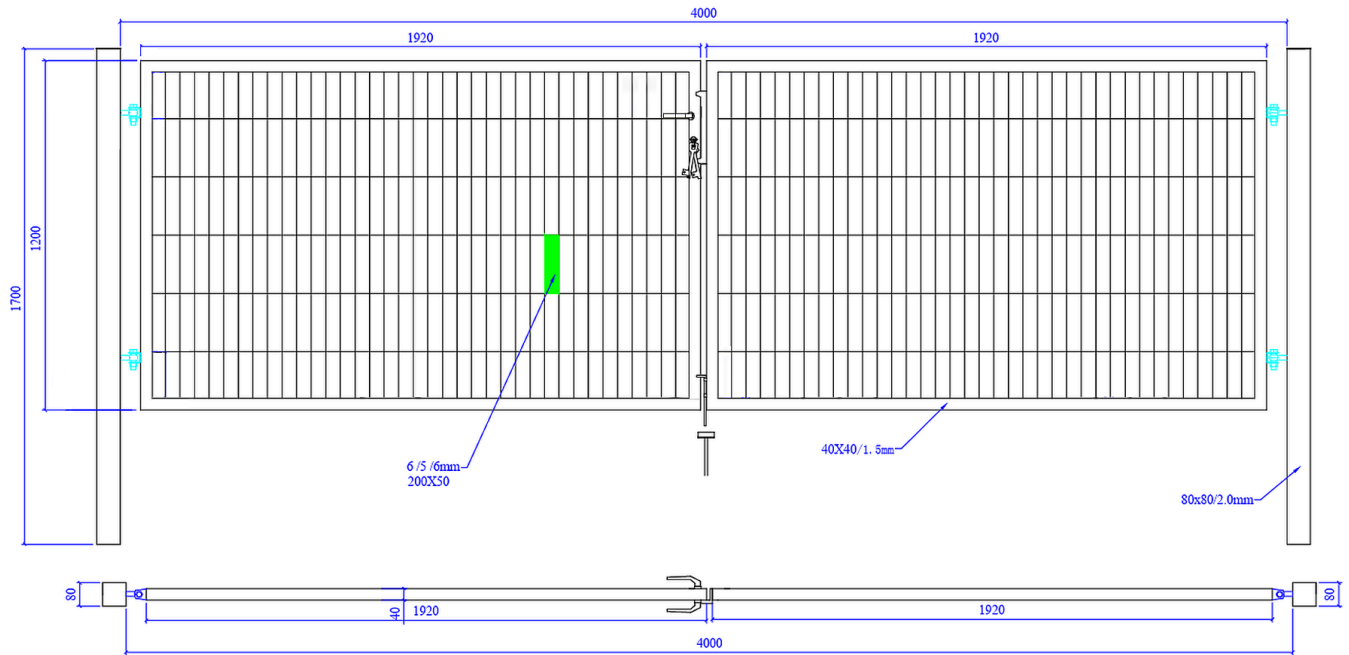

Zakład Produkcyjno-Handlowy SIATEX

ul. Jana Kilińskiego 89a , 22-400 Zamość , tel. 84 639 16 09
NIP PL9221009091 , REGON 290524020 , BDO: 000096336
Bank Pekao S.A. I O. w Zamościu - 11 1240 2816 1111 0000 4017 7973

Produkt posiada dodatkowe opcje:

Kolor: Antracyt , Brązowy , Czarny , Szary , Zielony