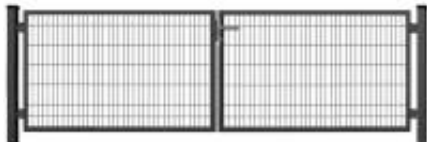

Brama SX 656 PRO - 4,00 x 1,20 m - antracyt , brązowa , czarna , szara , zielona

Cena brutto	2 079,00 zł
Cena netto	1 690,24 zł
Producent	Zakład Produkcyjno-Handlowy SIATEX

Opis produktu

Brama ogrodzeniowa SX 656 PRO - 4,00 x 1,20 m

ocynkowana i malowana proszkowo na kolor:

- antracyt
- brązowy
- czarny
- szary
- zielony

Wypełnienie:

- panel ogrodzeniowy - **2D**
- grubość drutu - **6 / 5 / 6 mm**
- rozmiar oczka - **200 x 50 mm**
- bez przetłoczeń

Ramka skrzydła

- profil stalowy **40 x 40 mm**

Słupki bramy

- profil stalowy **80 x 80 mm**

Wymiary:

- szerokość - **4,00 m**
- wysokość - **1,20 m**

Cena za 1 komplet:

- 2 x skrzydło bramy
- 2 x słupki
- 4 x zawiasy
- 1 x zamek + 3 x klucz
- 1 x klamka
- 1 x przyryk
- 1 x rygiel