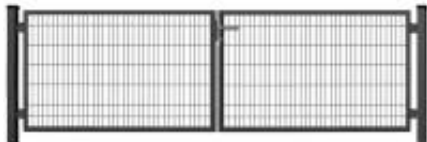

Brama SX 656 PRO - 4,00 x 1,20 m - antracyt , zielona

Cena brutto	1 480,00 zł
Cena netto	1 203,25 zł
Producent	Zakład Produkcyjno-Handlowy SIATEX

Opis produktu

Brama ogrodzeniowa SX 656 PRO - 4,00 x 1,20 m

ocynkowana i malowana proszkowo na kolor:

- antracyt
- zielony

Wypełnienie:

- panel ogrodzeniowy - **2D**
- grubość drutu - **6 / 5 / 6 mm**
- rozmiar oczka - **200 x 50 mm**
- bez przetłoczeń

Ramka skrzydła

- profil stalowy **40 x 40 mm**

Słupki bramy

- profil stalowy **80 x 80 mm**

Wymiary:

- szerokość - **4,00 m**
- wysokość - **1,20 m**

Cena za 1 komplet:

- 2 x skrzydło bramy
- 2 x słupki
- 4 x zawiasy
- 1 x zamek + 3 x klucz
- 1 x klamka
- 1 x przyryk
- 1 x rygiel