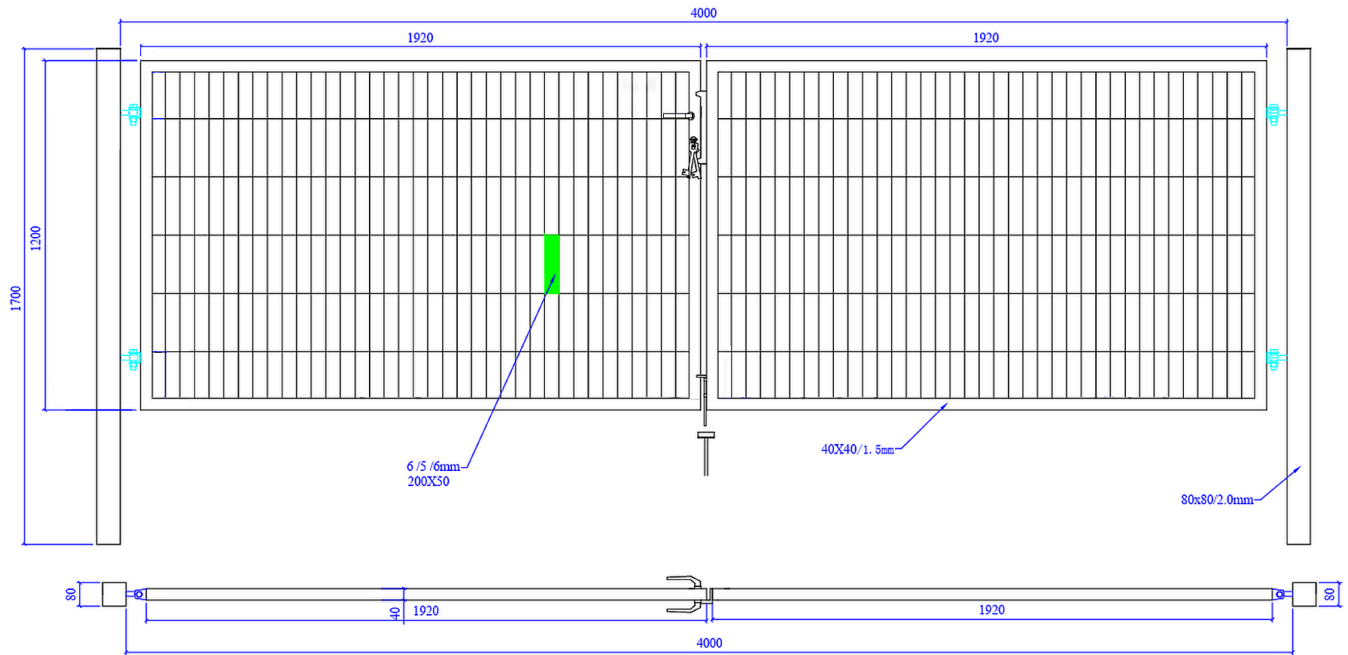

Zakład Produkcyjno-Handlowy SIATEX

ul. Jana Kilińskiego 89a , 22-400 Zamość , tel. 84 639 16 09
NIP PL9221009091 , REGON 290524020 , BDO: 000096336
Bank Pekao S.A. I O. w Zamościu - 11 1240 2816 1111 0000 4017 7973

Produkt posiada dodatkowe opcje:

Kolor: Antracyt