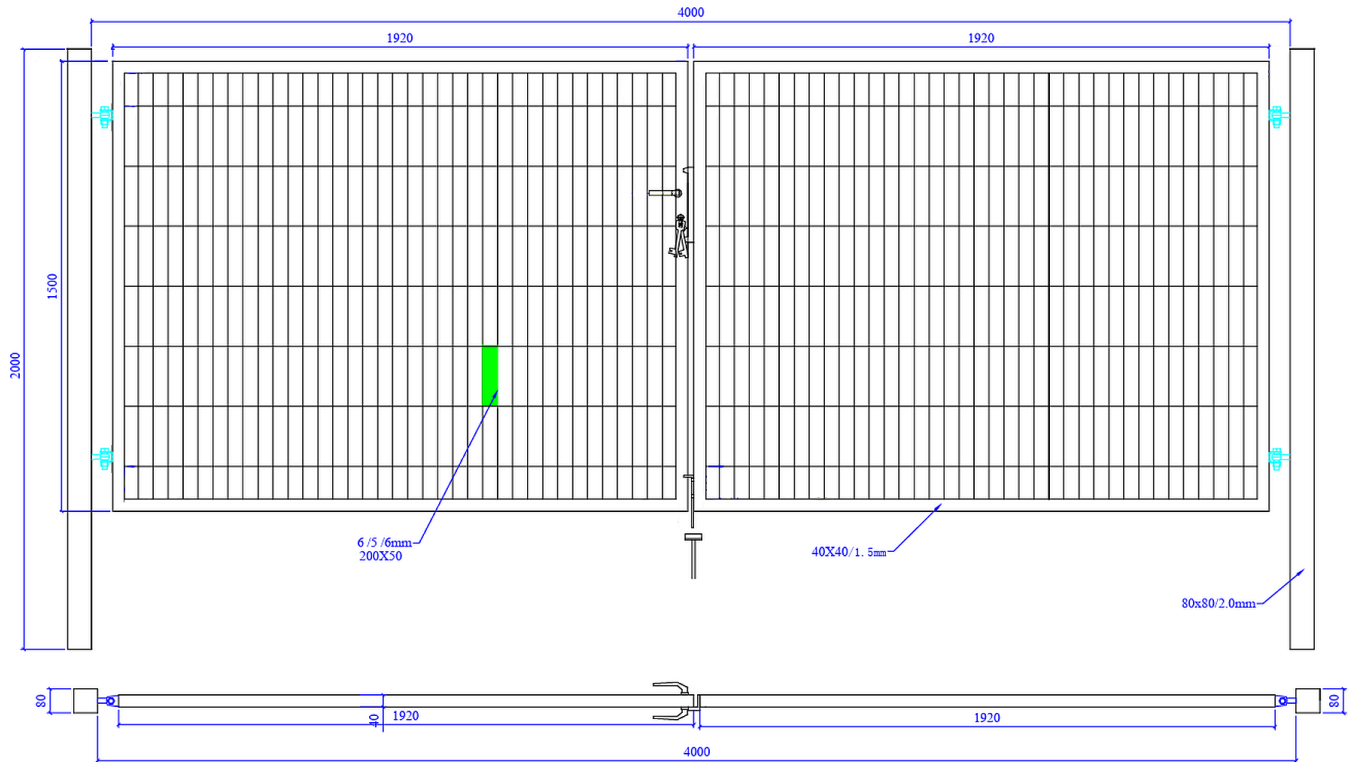

Zakład Produkcyjno-Handlowy SIATEX

ul. Jana Kilińskiego 89a , 22-400 Zamość , tel. 84 639 16 09
NIP PL9221009091 , REGON 290524020 , BDO: 000096336
Bank Pekao S.A. I O. w Zamościu - 11 1240 2816 1111 0000 4017 7973

Produkt posiada dodatkowe opcje:

Kolor: Antracyt , Brązowy , Czarny , Szary , Zielony , Ocynek