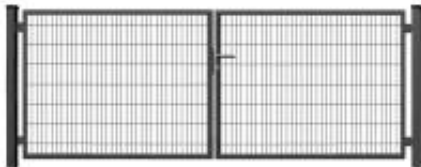

## Brama SX 656 PRO - 4,00 x 1,50 m - antracyt , brązowa , czarna , szara , zielona , ocynkowana

Cena brutto	<b>2 189,00 zł</b>
Cena netto	<b>1 779,67 zł</b>
Producent	<b>Zakład Produkcyjno-Handlowy SIATEX</b>

#### Brama ogrodzeniowa SX 656 PRO - 4,00 x 1,50 m

ocynkowana i malowana proszkowo na kolor:

- antracyt
- brązowy
- czarny
- szary
- zielony

Wypełnienie:

- panel ogrodzeniowy - **2D**
- grubość drutu - **6 / 5 / 6 mm**
- rozmiar oczka - **200 x 50 mm**
- bez przetłoczeń

Ramka skrzydła

- profil stalowy - **40 x 40 mm**

Słupki bramy

- profil stalowy - **80 x 80 mm**

Wymiary:

- szerokość - **4,00 m**
- wysokość - **1,50 m**