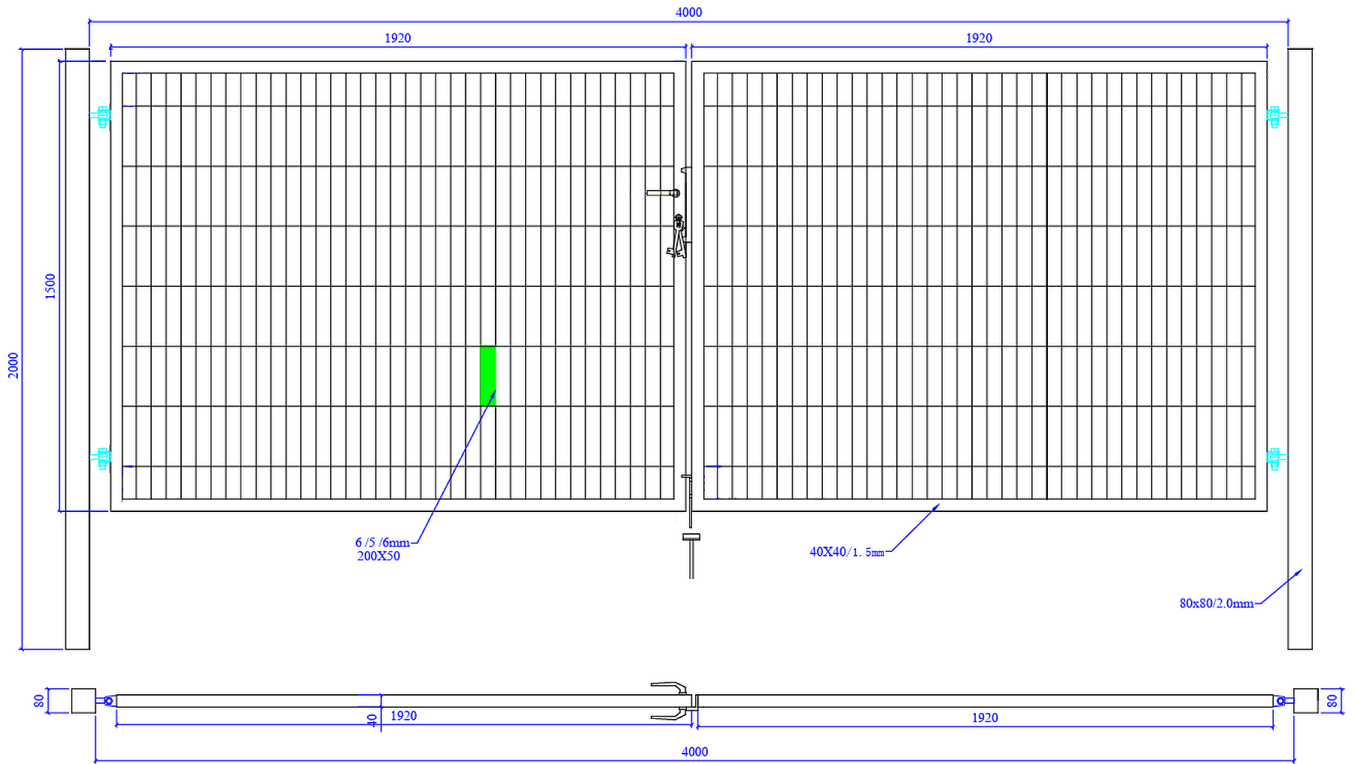

Zakład Produkcyjno-Handlowy SIATEX

ul. Jana Kilińskiego 89a , 22-400 Zamość , tel. 84 639 16 09
NIP PL9221009091 , REGON 290524020 , BDO: 000096336
Bank Pekao S.A. I O. w Zamościu - 11 1240 2816 1111 0000 4017 7973

Produkt posiada dodatkowe opcje:

Kolor: Antracyt , Brązowy , Czarny , Szary , Zielony , Ocynk