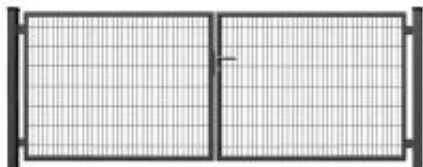

Brama SX 656 PRO - 4,00 x 1,50 m - antracyt , brązowa , czarna , szara , zielona , ocynkowana

Cena brutto	2 189,00 zł
Cena netto	1 779,67 zł
Producent	Zakład Produkcyjno-Handlowy SIATEX

Opis produktu

Brama ogrodzeniowa SX 656 PRO - 4,00 x 1,50 m

ocynkowana i malowana proszkowo na kolor:

- antracyt
- brązowy
- czarny
- szary
- zielony

Wypełnienie:

- panel ogrodzeniowy - **2D**
- grubość drutu - **6 / 5 / 6 mm**
- rozmiar oczka - **200 x 50 mm**
- bez przetłoczeń

Ramka skrzydła

- profil stalowy - **40 x 40 mm**

Słupki bramy

- profil stalowy - **80 x 80 mm**

Wymiary:

- szerokość - **4,00 m**
- wysokość - **1,50 m**

Cena za 1 komplet:

- 2 x skrzydło bramy
- 2 x słupki
- 4 x zawiasy
- 1 x zamek + 3 x klucz
- 1 x klamka
- 1 x przyryk
- 1 x rygiel