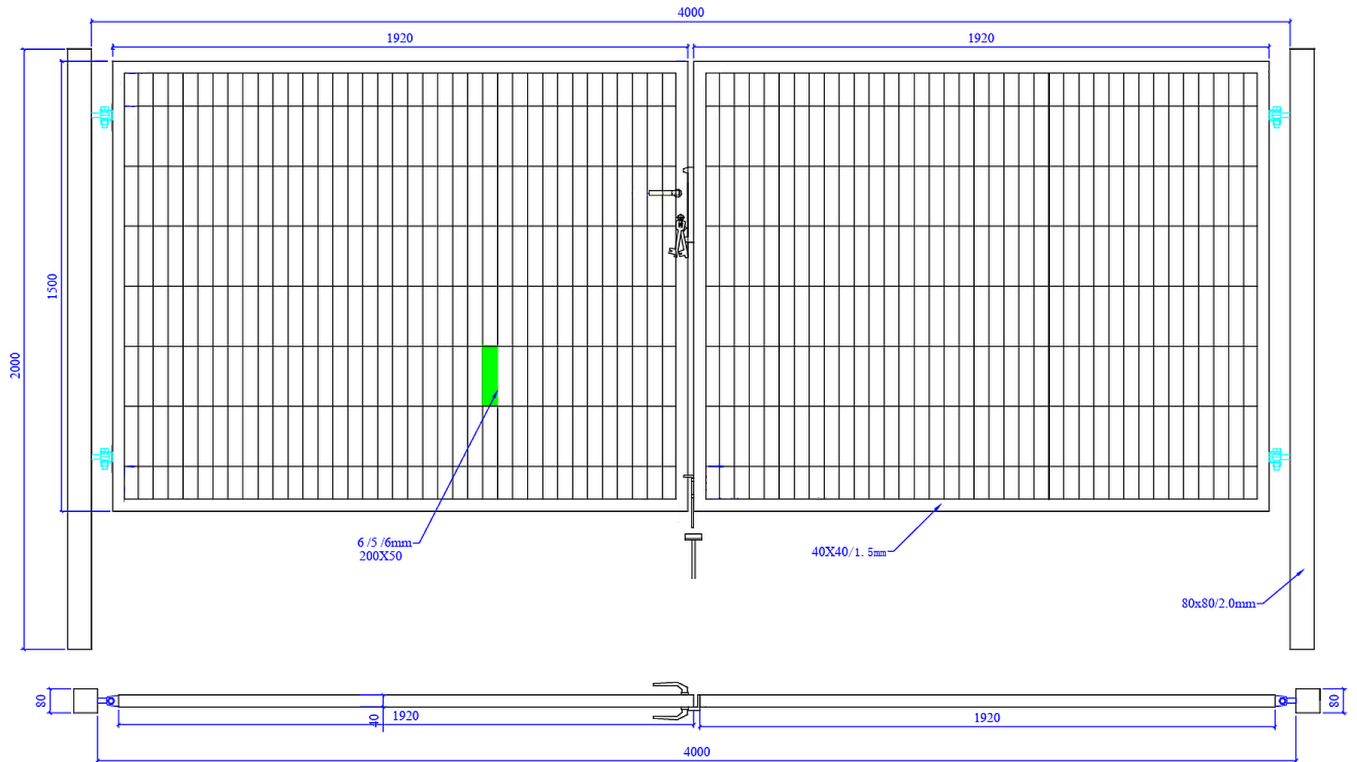

Zakład Produkcyjno-Handlowy SIATEX

ul. Jana Kilińskiego 89a , 22-400 Zamość , tel. 84 639 16 09
NIP PL9221009091 , REGON 290524020 , BDO: 000096336
Bank Pekao S.A. I O. w Zamościu - 11 1240 2816 1111 0000 4017 7973

Produkt posiada dodatkowe opcje:

Kolor: Antracyt