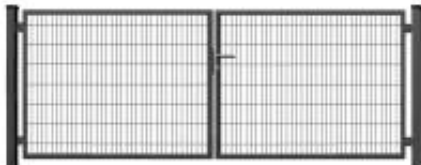

Brama SX 656 PRO - 4,00 x 1,50 m - antracyt , czarna , zielona

Cena brutto	1 690,00 zł
Cena netto	1 373,98 zł
Producent	Zakład Produkcyjno-Handlowy SIATEX

Opis produktu

Brama ogrodzeniowa SX 656 PRO - 4,00 x 1,50 m

ocynkowana i malowana proszkowo na kolor:

- antracyt
- czarny
- zielony

Wypełnienie:

- panel ogrodzeniowy - **2D**
- grubość drutu - **6 / 5 / 6 mm**
- rozmiar oczka - **200 x 50 mm**
- bez przetłoczeń

Ramka skrzydła

- profil stalowy - **40 x 40 mm**

Słupki bramy

- profil stalowy - **80 x 80 mm**

Wymiary:

- szerokość - **4,00 m**
- wysokość - **1,50 m**

Cena za 1 komplet:

- 2 x skrzydło bramy
- 2 x słupki
- 4 x zawiasy
- 1 x zamek + 3 x klucz
- 1 x klamka
- 1 x przyryk
- 1 x rygiel