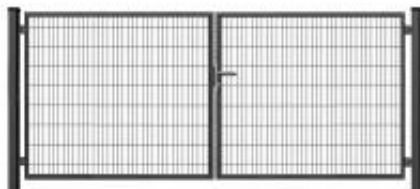

## Brama SX 656 PRO - 4,00 x 1,70 m - antracyt , brązowa , czarna , szara , zielona

Cena brutto	<b>2 299,00 zł</b>
Cena netto	<b>1 869,11 zł</b>
Producent	<b>Zakład Produkcyjno-Handlowy SIATEX</b>

#### Brama ogrodzeniowa SX 656 PRO - 4,00 x 1,70 m

ocynkowana i malowana proszkowo na kolor:

- antracyt
- brązowy
- czarny
- szary
- zielony

Wypełnienie:

- panel ogrodzeniowy - **2D**
- grubość drutu - **6 / 5 / 6 mm**
- rozmiar oczka - **200 x 50 mm**
- bez przetłoczeń

Ramka skrzydła

- profil stalowy **40 x 40 mm**

Słupki bramy

- profil stalowy **80 x 80 mm**

Wymiary:

- szerokość - **4,00 m**
- wysokość - **1,70 m**