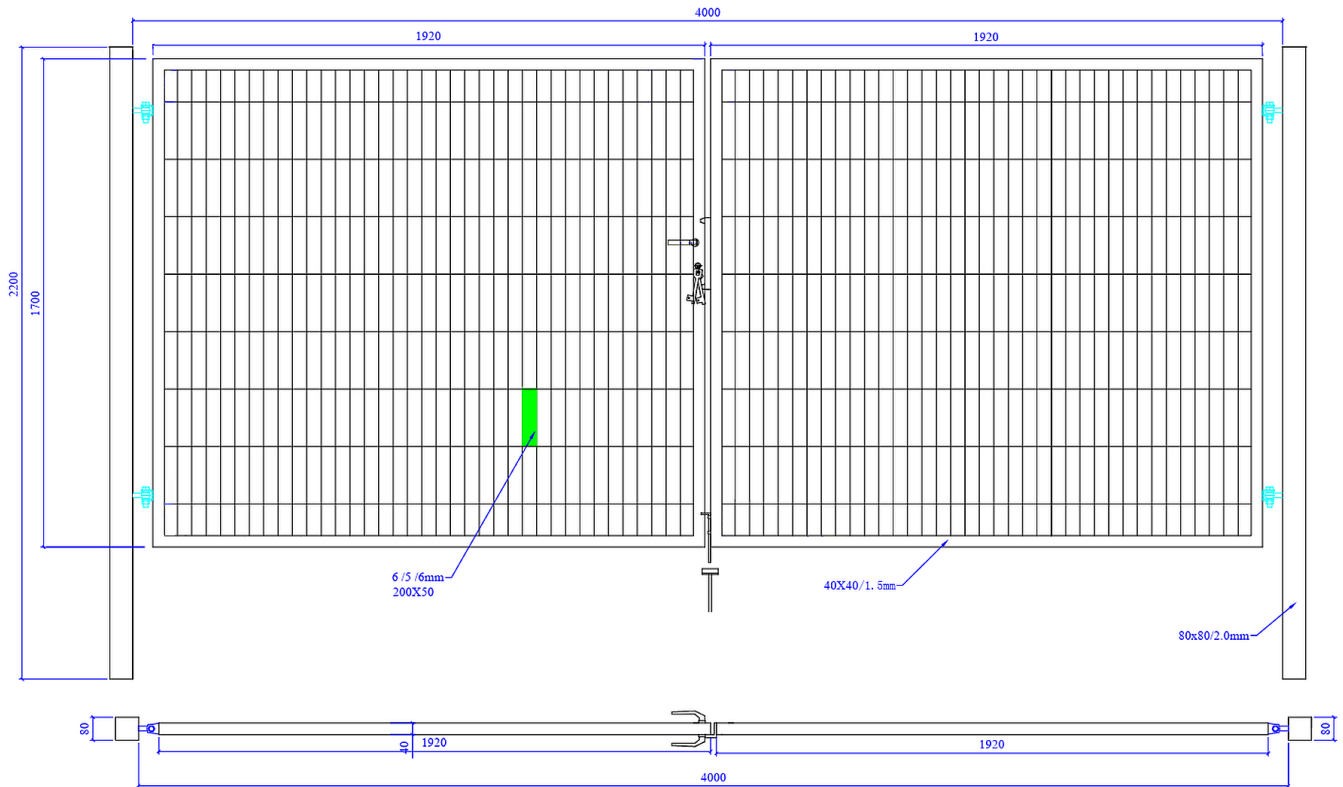

Zakład Produkcyjno-Handlowy SIATEX

ul. Jana Kilińskiego 89a , 22-400 Zamość , tel. 84 639 16 09
NIP PL9221009091 , REGON 290524020 , BDO: 000096336
Bank Pekao S.A. I O. w Zamościu - 11 1240 2816 1111 0000 4017 7973

Produkt posiada dodatkowe opcje:

Kolor: Antracyt , Brązowy , Czarny , Szary , Zielony , Ocynk