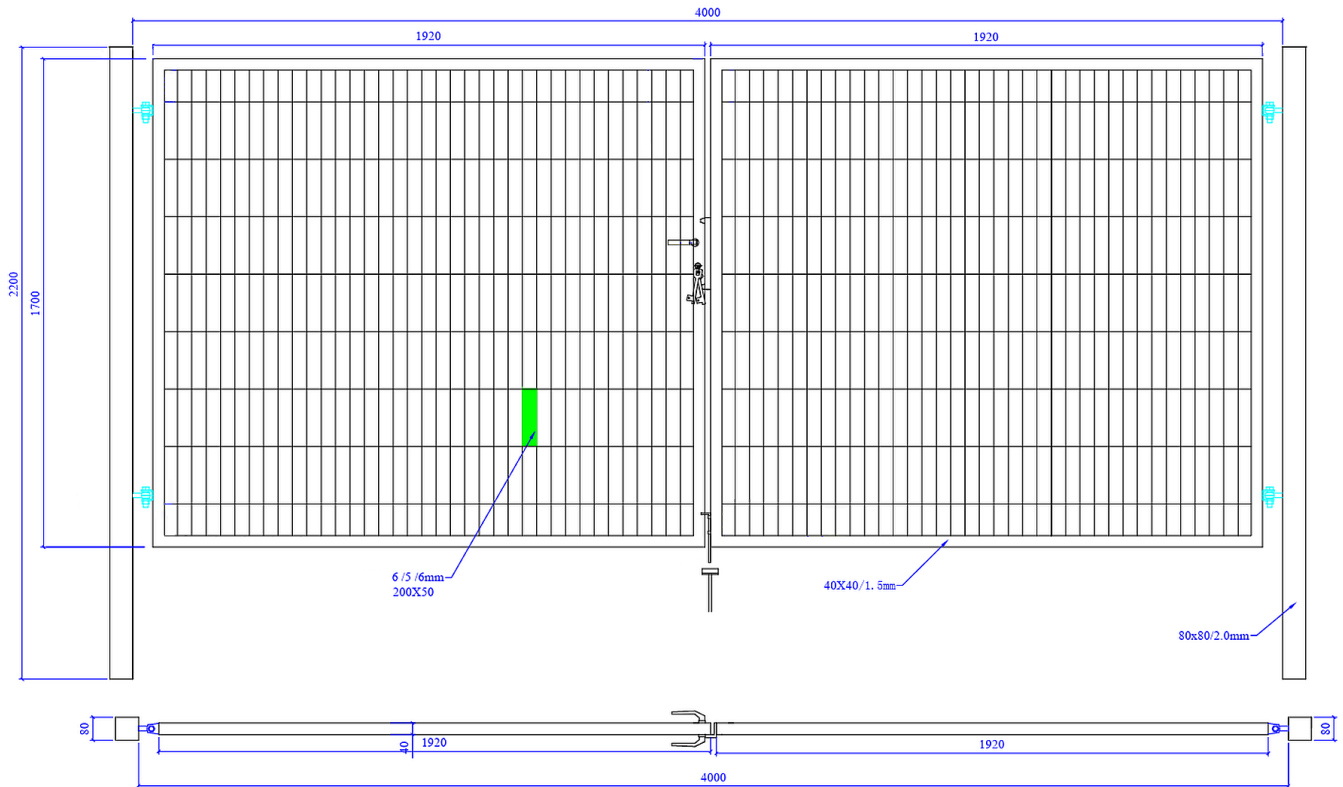

Zakład Produkcyjno-Handlowy SIATEX

ul. Jana Kilińskiego 89a , 22-400 Zamość , tel. 84 639 16 09
NIP PL9221009091 , REGON 290524020 , BDO: 000096336
Bank Pekao S.A. I O. w Zamościu - 11 1240 2816 1111 0000 4017 7973

Produkt posiada dodatkowe opcje:

Kolor: Antracyt , Zielony