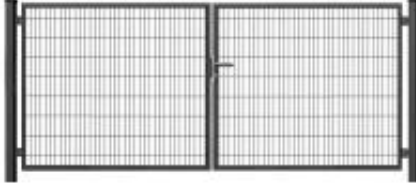

Brama SX 656 PRO - 4,00 x 1,70 m - antracyt , zielona

Cena brutto	1 790,00 zł
Cena netto	1 455,28 zł
Producent	Zakład Produkcyjno-Handlowy SIATEX

Opis produktu

Brama ogrodzeniowa SX 656 PRO - 4,00 x 1,70 m

ocynkowana i malowana proszkowo na kolor:

- antracyt
- zielony

Wypełnienie:

- panel ogrodzeniowy - **2D**
- grubość drutu - **6 / 5 / 6 mm**
- rozmiar oczka - **200 x 50 mm**
- bez przetłoczeń

Ramka skrzydła

- profil stalowy **40 x 40 mm**

Słupki bramy

- profil stalowy **80 x 80 mm**

Wymiary:

- szerokość - **4,00 m**
- wysokość - **1,70 m**

Cena za 1 komplet:

- 2 x skrzydło bramy
- 2 x słupki
- 4 x zawiasy
- 1 x zamek + 3 x klucz
- 1 x klamka
- 1 x przyryk
- 1 x rygiel