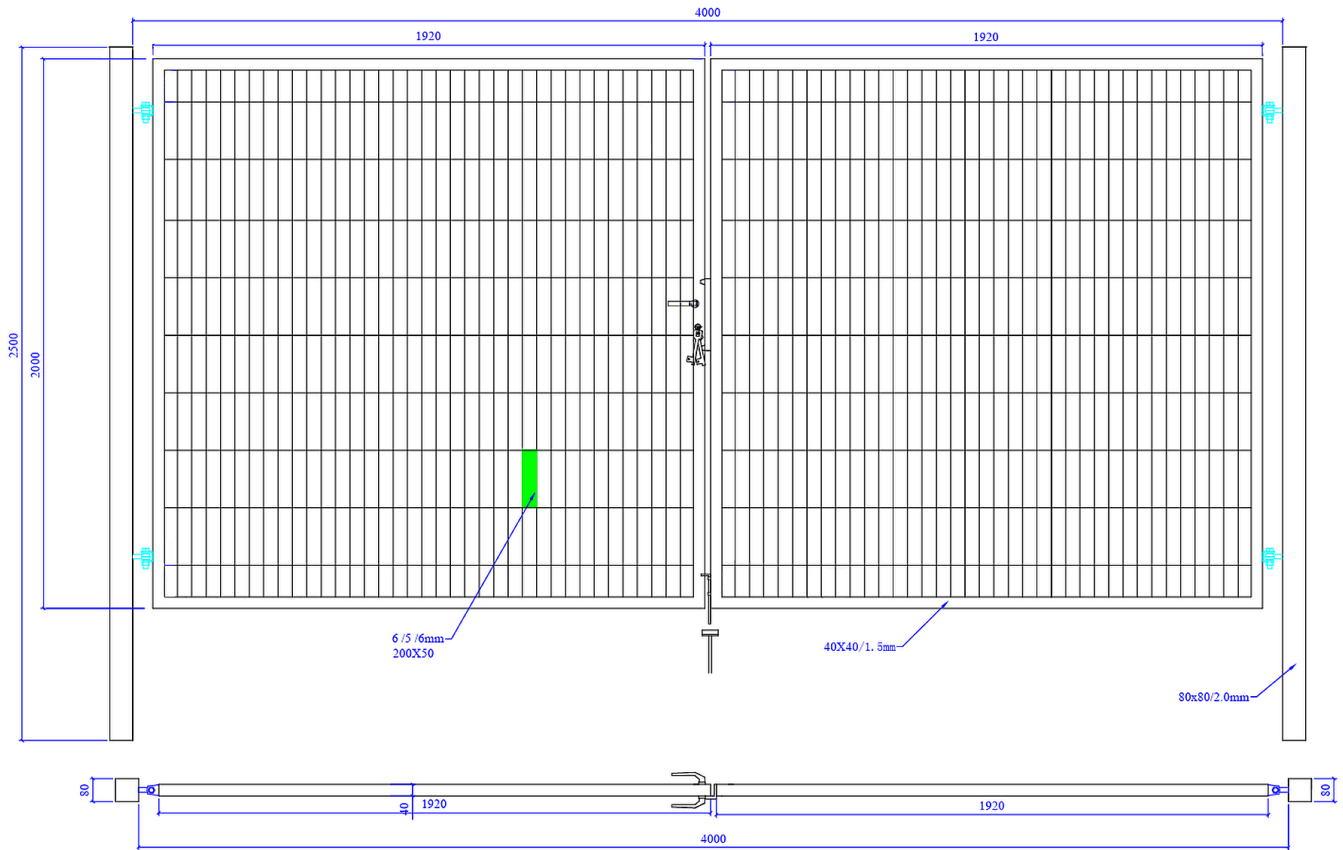

Zakład Produkcyjno-Handlowy SIATEX

ul. Jana Kilińskiego 89a , 22-400 Zamość , tel. 84 639 16 09
NIP PL9221009091 , REGON 290524020 , BDO: 000096336
Bank Pekao S.A. I O. w Zamościu - 11 1240 2816 1111 0000 4017 7973

Produkt posiada dodatkowe opcje:

Kolor: Antracyt , Brązowy , Czarny , Szary , Zielony , Ocynek