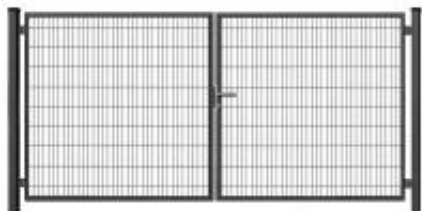

Brama SX 656 PRO - 4,00 x 2,0 m - antracyt , brązowa , czarna , szara , zielona , ocynkowana

Cena brutto	2 409,00 zł
Cena netto	1 958,54 zł
Producent	Zakład Produkcyjno-Handlowy SIATEX

Opis produktu

Brama ogrodzeniowa SX 656 PRO - 4,00 x 2,00 m

ocynkowana i malowana proszkowo na kolor:

- antracyt
- brązowy
- czarny
- szary
- zielony

Wypełnienie:

- panel ogrodzeniowy - **2D**
- grubość drutu - **6 / 5 / 6 mm**
- rozmiar oczka - **200 x 50 mm**
- bez przetłoczeń

Ramka skrzydła

- profil stalowy **40 x 40 mm**

Słupki bramy

- profil stalowy **80 x 80 mm**

Wymiary:

- szerokość - **4,00 m**
- wysokość - **2,00 m**

Cena za 1 komplet:

- 2 x skrzydło bramy
- 2 x słupki
- 4 x zawiasy
- 1 x zamek + 3 x klucz
- 1 x klamka
- 1 x przyryk
- 1 x rygiel