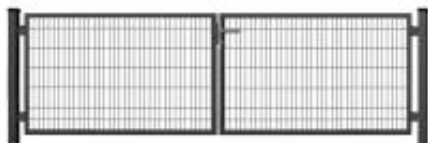

Brama SX 656 PRO - 5,00 x 1,20 m - antracyt , brązowa , czarna , szara , zielona

Cena brutto	2 189,00 zł
Cena netto	1 779,67 zł
Producent	Zakład Produkcyjno-Handlowy SIATEX

Opis produktu

Brama ogrodzeniowa SX 656 PRO - 5,00 x 1,20 m

ocynkowana i malowana proszkowo na kolor:

- antracyt
- brązowy
- czarny
- szary
- zielony

Wypełnienie:

- panel ogrodzeniowy - **2D**
- grubość drutu - **6 / 5 / 6 mm**
- rozmiar oczka - **200 x 50 mm**
- bez przetłoczeń

Ramka skrzydła

- profil stalowy **40 x 40 mm**

Słupki bramy

- profil stalowy **80 x 80 mm**

Wymiary:

- szerokość - **5,00 m**
- wysokość - **1,20 m**

Cena za 1 komplet:

- 2 x skrzydło bramy
- 2 x słupki
- 4 x zawiasy
- 1 x zamek + 3 x klucz
- 1 x klamka
- 1 x przyryk
- 1 x rygiel