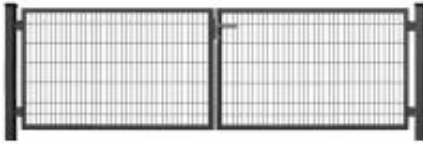

Brama SX 656 PRO - 5,00 x 1,20 m - antracyt , brązowa , czarna , szara , zielona

Cena brutto	2 189,00 zł
Cena netto	1 779,67 zł
Producent	Zakład Produkcyjno-Handlowy SIATEX

Opis produktu

Brama ogrodzeniowa SX 656 PRO - 5,00 x 1,20 m

ocynkowana i malowana proszkowo na kolor:

- antracyt
- brązowy
- czarny
- szary
- zielony

Wypełnienie:

- panel ogrodzeniowy - **2D**
- grubość drutu - **6 / 5 / 6 mm**
- rozmiar oczka - **200 x 50 mm**
- bez przetłoczeń

Ramka skrzydła

- profil stalowy **40 x 40 mm**

Słupki bramy

- profil stalowy **80 x 80 mm**

Wymiary:

- szerokość - **5,00 m**
- wysokość - **1,20 m**

Cena za 1 komplet:

- 2 x skrzydło bramy
- 2 x słupki
- 4 x zawiasy
- 1 x zamek + 3 x klucz
- 1 x klamka
- 1 x przyryk
- 1 x rygiel