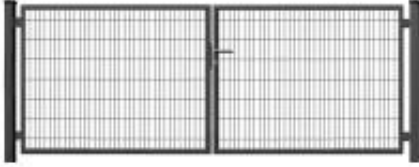

Brama SX 656 PRO - 5,00 x 1,50 m - antracyt , brązowa , czarna , szara , zielona

Cena brutto	2 299,00 zł
Cena netto	1 869,11 zł
Producent	Zakład Produkcyjno-Handlowy SIATEX

Opis produktu

Brama ogrodzeniowa SX 656 PRO - 5,00 x 1,50 m

ocynkowana i malowana proszkowo na kolor:

- antracyt
- brązowy
- czarny
- szary
- zielony

Wypełnienie:

- panel ogrodzeniowy - **2D**
- grubość drutu - **6 / 5 / 6 mm**
- rozmiar oczka - **200 x 50 mm**
- bez przetłoczeń

Ramka skrzydła

- profil stalowy - **40 x 40 mm**

Słupki bramy

- profil stalowy - **80 x 80 mm**

Wymiary:

- szerokość - **5,00 m**
- wysokość - **1,50 m**

Cena za 1 komplet:

- 2 x skrzydło bramy
- 2 x słupki
- 4 x zawiasy
- 1 x zamek + 3 x klucz
- 1 x klamka
- 1 x przyryk
- 1 x rygiel