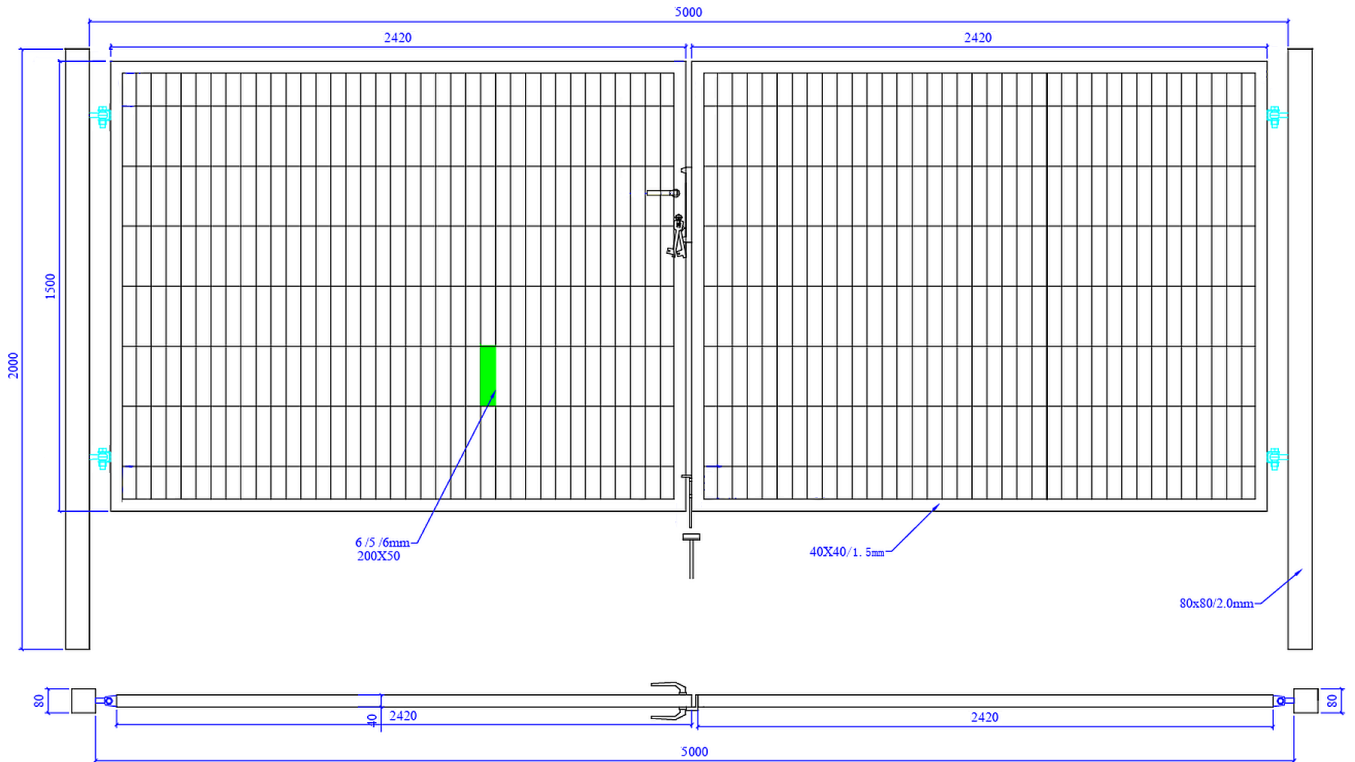

Zakład Produkcyjno-Handlowy SIATEX

ul. Jana Kilińskiego 89a , 22-400 Zamość , tel. 84 639 16 09
NIP PL9221009091 , REGON 290524020 , BDO: 000096336
Bank Pekao S.A. I O. w Zamościu - 11 1240 2816 1111 0000 4017 7973

Produkt posiada dodatkowe opcje:

Kolor: Antracyt , Brązowy , Czarny , Szary , Zielony