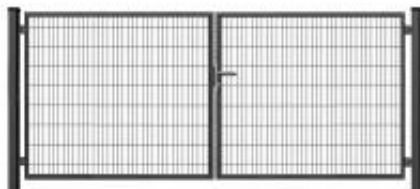

Brama SX 656 PRO - 5,00 x 1,70 m - antracyt , brązowa , czarna , szara , zielona

Cena brutto	2 409,00 zł
Cena netto	1 958,54 zł
Producent	Zakład Produkcyjno-Handlowy SIATEX

Opis produktu

Brama ogrodzeniowa SX 656 PRO - 5,00 x 1,70 m

ocynkowana i malowana proszkowo na kolor:

- antracyt
- brązowy
- czarny
- szary
- zielony

Wypełnienie:

- panel ogrodzeniowy - **2D**
- grubość drutu - **6 / 5 / 6 mm**
- rozmiar oczka - **200 x 50 mm**
- bez przetłoczeń

Ramka skrzydła

- profil stalowy **40 x 40 mm**

Słupki bramy

- profil stalowy **80 x 80 mm**

Wymiary:

- szerokość - **5,00 m**
- wysokość - **1,70 m**

Cena za 1 komplet:

- 2 x skrzydło bramy
- 2 x słupki
- 4 x zawiasy
- 1 x zamek + 3 x klucz
- 1 x klamka
- 1 x przyryk
- 1 x rygiel