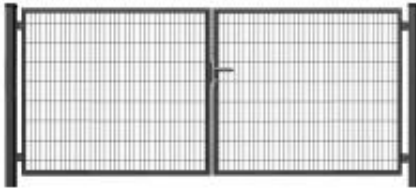

## Brama SX 656 PRO - 5,00 x 1,70 m - antracyt , brązowa , czarna , szara , zielona

Cena brutto	<b>2 409,00 zł</b>
Cena netto	<b>1 958,54 zł</b>
Producent	<b>Zakład Produkcyjno-Handlowy SIATEX</b>

#### **Brama ogrodzeniowa SX 656 PRO - 5,00 x 1,70 m**

ocynkowana i malowana proszkowo na kolor:

- antracyt
- brązowy
- czarny
- szary
- zielony

Wypełnienie:

- panel ogrodzeniowy - **2D**
- grubość drutu - **6 / 5 / 6 mm**
- rozmiar oczka - **200 x 50 mm**
- bez przetłoczeń

Ramka skrzydła

- profil stalowy **40 x 40 mm**

Słupki bramy

- profil stalowy **80 x 80 mm**

Wymiary:

- szerokość - **5,00 m**
- wysokość - **1,70 m**