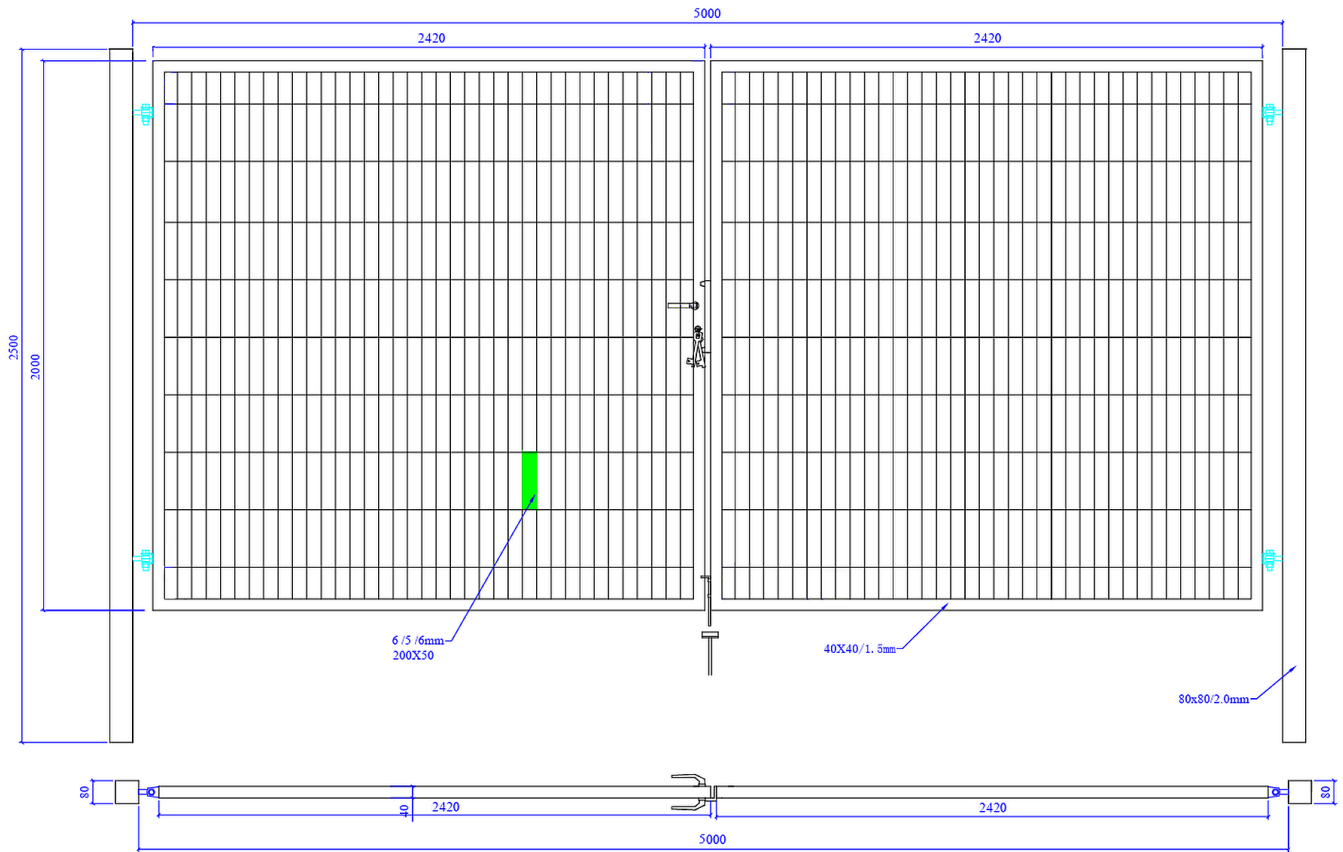

Zakład Produkcyjno-Handlowy SIATEX

ul. Jana Kilińskiego 89a , 22-400 Zamość , tel. 84 639 16 09
NIP PL9221009091 , REGON 290524020 , BDO: 000096336
Bank Pekao S.A. I O. w Zamościu - 11 1240 2816 1111 0000 4017 7973

Produkt posiada dodatkowe opcje:

Kolor: Antracyt , Brązowy , Czarny , Szary , Zielony