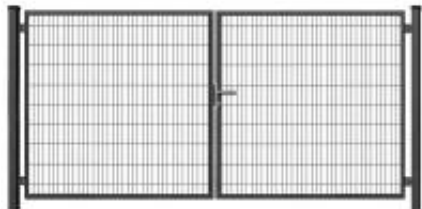

Brama SX 656 PRO - 5,00 x 2,0 m - antracyt , brązowa , czarna , szara , zielona

Cena brutto	2 519,00 zł
Cena netto	2 047,97 zł
Producent	Zakład Produkcyjno-Handlowy SIATEX

Opis produktu

Brama ogrodzeniowa SX 656 PRO - 5,00 x 2,00 m

ocynkowana i malowana proszkowo na kolor:

- antracyt
- brązowy
- czarny
- szary
- zielony

Wypełnienie:

- panel ogrodzeniowy - **2D**
- grubość drutu - **6 / 5 / 6 mm**
- rozmiar oczka - **200 x 50 mm**
- bez przetłoczeń

Ramka skrzydła

- profil stalowy **40 x 40 mm**

Słupki bramy

- profil stalowy **80 x 80 mm**

Wymiary:

- szerokość - **5,00 m**
- wysokość - **2,00 m**

Cena za 1 komplet:

- 2 x skrzydło bramy
- 2 x słupki
- 4 x zawiasy
- 1 x zamek + 3 x klucz
- 1 x klamka
- 1 x przyryk
- 1 x rygiel