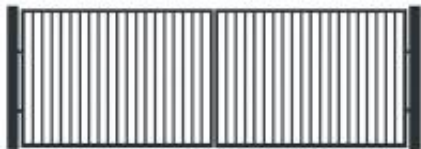

Brama typ P-20 - 4,00 x 1,25 m

Cena brutto	2 550,00 zł
Cena netto	2 073,17 zł
Producent	Zakład Produkcyjno-Handlowy SIATEX

Opis produktu

Brama ogrodzeniowa typ P-20 - 4,00 x 1,25 m

ocynkowana i malowana proszkowo na kolor:

- antracyt - RAL 7016
- czarny - RAL 9005
- zielony jodłowy - RAL 6009
- winna czerwień - RAL 3005
- brązowy - RAL 8017
- szary niebieski - RAL 5008
- szary - RAL 7040
- biały - RAL 9016
- szary beżowy - RAL 7006

Wypełnienie:

- profil stalowy - **20 x 20 mm**

Ramka skrzydła:

- profil stalowy - **40 x 40 mm**

Słupki bramy:

- profil stalowy - **80 x 80 mm**

Wymiary:

- szerokość - **4,00 m**
- wysokość - **1,25 m**

Niestandardowe wymiary bram koszt + 20%

Montaż zestawu automatyki możliwy do dolnego profilu 40x40 mm.

Cena za 1 kpl. (1 x brama + 2 x słupki + 4 x zawiasy regulowane + zestaw LOCINOX)

U W A G A ! Tania przesyłka - 1 paleta = max. 5 kompletów.