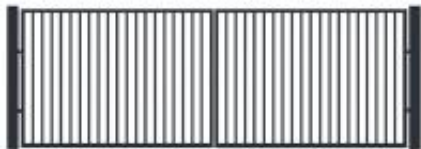

Brama typ P-20 - 4,00 x 1,25 m

Cena brutto	2 550,00 zł
Cena netto	2 073,17 zł
Producent	Zakład Produkcyjno-Handlowy SIATEX

Opis produktu

Brama ogrodzeniowa typ P-20 - 4,00 x 1,25 m

ocynkowana i malowana proszkowo na kolor:

- antracyt - RAL 7016
- czarny - RAL 9005
- zielony jodłowy - RAL 6009
- winna czerwień - RAL 3005
- brązowy - RAL 8017
- szary niebieski - RAL 5008
- szary - RAL 7040
- biały - RAL 9016
- szary beżowy - RAL 7006

Wypełnienie:

- profil stalowy - **20 x 20 mm**

Ramka skrzydła:

- profil stalowy - **40 x 40 mm**

Słupki bramy:

- profil stalowy - **80 x 80 mm**

Wymiary:

- szerokość - **4,00 m**
- wysokość - **1,25 m**

Niestandardowe wymiary bram koszt + 20%

Montaż zestawu automatyki możliwy do dolnego profilu 40x40 mm.

Cena za 1 kpl. (1 x brama + 2 x słupki + 4 x zawiasy regulowane + zestaw LOCINOX)

U W A G A ! Tania przesyłka - 1 paleta = max. 5 kompletów.