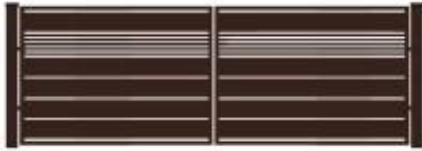

Brama typ WALL MIX 200/20 - 4,00 x 1,75 m

Cena brutto	5 500,00 zł
Cena netto	4 471,54 zł
Producent	Zakład Produkcyjno-Handlowy SIATEX

Opis produktu

Brama ogrodzeniowa typ WALL MIX 200/20 - 4,00 x 1,75 m

ocynkowana i malowana proszkowo na kolor:

- antracyt - RAL 7016
- czarny - RAL 9005
- zielony jodłowy - RAL 6009
- winna czerwień - RAL 3005
- brązowy - RAL 8017
- szary niebieski - RAL 5008
- szary - RAL 7040
- biały - RAL 9016
- szary beżowy - RAL 7006

Wypełnienie - elementy poziome:

- 6 x profil - **200 x 20 mm**
- 5 x profil - **20 x 20 mm**

Ramka skrzydła:

- profil stalowy - **40 x 40 mm**

Słupki bramy:

- profil stalowy - **100 x 100 mm**

Wymiary:

- szerokość - **4,00 m**
- wysokość - **1,75 m**

Produkt posiada dodatkowe opcje:

Kolor: Biały , Szary beżowy , Szary niebieski , Winna czerwień , Zielony jodłowy , Antracyt , Brązowy , Czarny , Szary