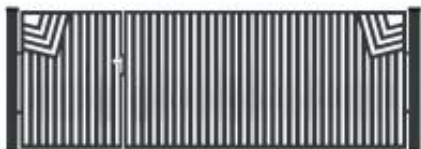

BramoFurtka typ CLASSIC - 1,50+2,50 x 1,75 m - malowana proszkowo

Cena brutto	6 125,00 zł
Cena netto	4 979,67 zł
Producent	Zakład Produkcyjno-Handlowy SIATEX

Opis produktu

Bramofurtka asymetryczna PRO typ CLASSIC - 1,5 / 2,5 m x 1,75m

ocynkowana i malowana proszkowo na kolor:

- antracyt - RAL 7016
- czarny - RAL 9005
- zielony jodłowy - RAL 6009
- winna czerwień - RAL 3005
- brązowy - RAL 8017
- szary niebieski - RAL 5008
- szary - RAL 7040
- biały - RAL 9016
- szary beżowy - RAL 7006

Wypełnienie:

- profil stalowy - **60 x 20 mm**

Ramka skrzydła:

- profil stalowy - **40 x 40 mm**

Słupki bramy:

- profil stalowy - **80 x 80 mm**

Wymiary:

- szerokość furtki **1,50 m**, szerokość bramy **2,50 m**
- wysokość - **1,75 m**

Niestandardowe wymiary bram koszt + 20%

Montaż zestawu automatyki możliwy do dolnego profilu 40x40 mm.

Cena za 1 kpl. (1 x bramofurtka + 2 x słupki + 4 x zawiasy regulowane + zestaw LOCINOX)

U W A G A ! Tania przesyłka - 1 paleta = max. 5 kompletów.