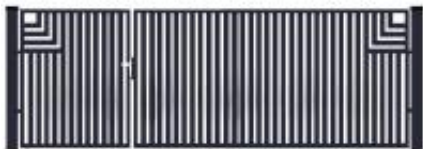

## BramoFurtka typ CLASSIC A - 1,50+2,50 x 1,50 m - malowana proszkowo

Cena brutto	<b>5 500,00 zł</b>
Cena netto	<b>4 471,54 zł</b>
Producent	<b>Zakład Produkcyjno-Handlowy SIATEX</b>

#### Bramofurtka asymetryczna PRO typ CLASSIC A - 1,5 / 2,5 m x 1,5m

ocynkowana i malowana proszkowo na kolor:

- antracyt - RAL 7016
- czarny - RAL 9005
- zielony jodłowy - RAL 6009
- winna czerwień - RAL 3005
- brązowy - RAL 8017
- szary niebieski - RAL 5008
- szary - RAL 7040
- biały - RAL 9016
- szary beżowy - RAL 7006

#### Wypełnienie:

- profil stalowy - **60 x 20 mm**

#### Słupki bramy:

- profil stalowy - **80 x 80 mm**