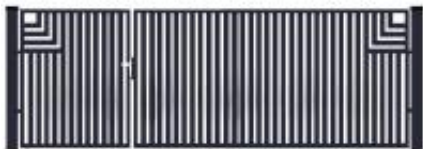

BramoFurtka typ CLASSIC A - 1,50+2,50 x 1,75 m - malowana proszkowo

Cena brutto	6 125,00 zł
Cena netto	4 979,67 zł
Producent	Zakład Produkcyjno-Handlowy SIATEX

Opis produktu

Bramofurtka asymetryczna PRO typ CLASSIC A - 1,5 / 2,5 m x 1,75m

ocynkowana i malowana proszkowo na kolor:

- antracyt - RAL 7016
- czarny - RAL 9005
- zielony jodłowy - RAL 6009
- winna czerwień - RAL 3005
- brązowy - RAL 8017
- szary niebieski - RAL 5008
- szary - RAL 7040
- biały - RAL 9016
- szary beżowy - RAL 7006

Wypełnienie:

- profil stalowy - **60 x 20 mm**

Ramka skrzydła:

- profil stalowy - **40 x 40 mm**

Słupki bramy:

- profil stalowy - **80 x 80 mm**

Wymiary:

- szerokość furtki **1,50 m**, szerokość bramy **2,50 m**
- wysokość - **1,75 m**

Niestandardowe wymiary bram koszt + 20%

Montaż zestawu automatyki możliwy do dolnego profilu 40x40 mm.

Cena za 1 kpl. (1 x bramofurtka + 2 x słupki + 4 x zawiasy regulowane + zestaw LOCINOX)

U W A G A ! Tania przesyłka - 1 paleta = max. 5 kompletów.