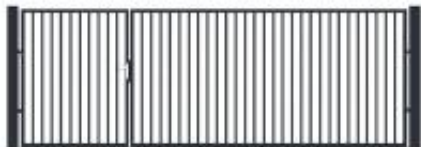

BramoFurtka typ P20 - 1,50+2,50 x 1,25 m - malowana proszkowo

Cena brutto	2 700,00 zł
Cena netto	2 195,12 zł
Producent	Zakład Produkcyjno-Handlowy SIATEX

Opis produktu

Bramofurtka asymetryczna PRO typ P20 - 1,5 / 2,5 m x 1,25m

ocynkowana i malowana proszkowo na kolor:

- antracyt - RAL 7016
- czarny - RAL 9005
- zielony jodłowy - RAL 6009
- winna czerwień - RAL 3005
- brązowy - RAL 8017
- szary niebieski - RAL 5008
- szary - RAL 7040
- biały - RAL 9016
- szary beżowy - RAL 7006

Wypełnienie:

- profil stalowy - **20 x 20 mm**

Ramka skrzydła:

- profil stalowy - **40 x 40 mm**

Słupki bramy:

- profil stalowy - **80 x 80 mm**

Wymiary:

- szerokość furtki **1,50 m**, szerokość bramy **2,50 m**
- wysokość - **1,25 m**

Niestandardowe wymiary bram koszt + 20%

Montaż zestawu automatyki możliwy do dolnego profilu 40x40 mm.

Cena za 1 kpl. (1 x bramofurtka + 2 x słupki + 4 x zawiasy regulowane + zestaw LOCINOX)

U W A G A ! Tania przesyłka - 1 paleta = max. 5 kompletów.