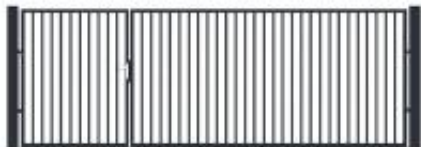

BramoFurtka typ P20 - 1,50+2,50 x 1,50 m - malowana proszkowo

Cena brutto	2 900,00 zł
Cena netto	2 357,72 zł
Producent	Zakład Produkcyjno-Handlowy SIATEX

Opis produktu

Bramofurtka asymetryczna PRO typ P20 - 1,5 / 2,5 m x 1,5m

ocynkowana i malowana proszkowo na kolor:

- antracyt - RAL 7016
- czarny - RAL 9005
- zielony jodłowy - RAL 6009
- winna czerwień - RAL 3005
- brązowy - RAL 8017
- szary niebieski - RAL 5008
- szary - RAL 7040
- biały - RAL 9016
- szary beżowy - RAL 7006

Wypełnienie:

- profil stalowy - **20 x 20 mm**

Ramka skrzydła:

- profil stalowy - **40 x 40 mm**

Słupki bramy:

- profil stalowy - **80 x 80 mm**

Wymiary:

- szerokość furtki **1,50 m**, szerokość bramy **2,50 m**
- wysokość - **1,50 m**

Niestandardowe wymiary bram koszt + 20%

Montaż zestawu automatyki możliwy do dolnego profilu 40x40 mm.

Cena za 1 kpl. (1 x bramofurtka + 2 x słupki + 4 x zawiasy regulowane + zestaw LOCINOX)

U W A G A ! Tania przesyłka - 1 paleta = max. 5 kompletów.