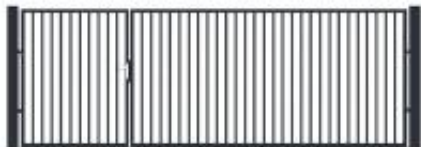

BramoFurtka typ P20 - 1,50+2,50 x 1,75 m - malowana proszkowo

Cena brutto	3 100,00 zł
Cena netto	2 520,33 zł
Producent	Zakład Produkcyjno-Handlowy SIATEX

Opis produktu

Bramofurtka asymetryczna PRO typ P20 - 1,5 / 2,5 m x 1,75m

ocynkowana i malowana proszkowo na kolor:

- antracyt - RAL 7016
- czarny - RAL 9005
- zielony jodłowy - RAL 6009
- winna czerwień - RAL 3005
- brązowy - RAL 8017
- szary niebieski - RAL 5008
- szary - RAL 7040
- biały - RAL 9016
- szary beżowy - RAL 7006

Wypełnienie:

- profil stalowy - **20 x 20 mm**

Ramka skrzydła:

- profil stalowy - **40 x 40 mm**

Słupki bramy:

- profil stalowy - **80 x 80 mm**

Wymiary:

- szerokość furtki **1,50 m**, szerokość bramy **2,50 m**
- wysokość - **1,75 m**

Niestandardowe wymiary bram koszt + 20%

Montaż zestawu automatyki możliwy do dolnego profilu 40x40 mm.

Cena za 1 kpl. (1 x bramofurtka + 2 x słupki + 4 x zawiasy regulowane + zestaw LOCINOX)

U W A G A ! Tania przesyłka - 1 paleta = max. 5 kompletów.