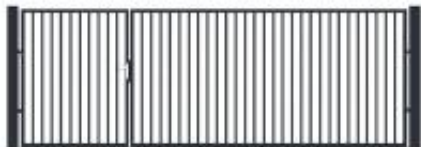

## BramoFurtka typ P20 - 1,50+2,50 x 1,75 m - malowana proszkowo

Cena brutto	<b>3 100,00 zł</b>
Cena netto	<b>2 520,33 zł</b>
Producent	<b>Zakład Produkcyjno-Handlowy SIATEX</b>

#### Bramofurtka asymetryczna PRO typ P20 - 1,5 / 2,5 m x 1,75m

ocynkowana i malowana proszkowo na kolor:

- antracyt - RAL 7016
- czarny - RAL 9005
- zielony jodłowy - RAL 6009
- winna czerwień - RAL 3005
- brązowy - RAL 8017
- szary niebieski - RAL 5008
- szary - RAL 7040
- biały - RAL 9016
- szary beżowy - RAL 7006