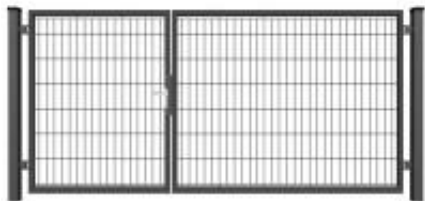

BramoFurtka wypełniona panelem - 1,50+2,50 x 1,70 m - malowana proszkowo

Cena brutto	3 520,00 zł
Cena netto	2 861,79 zł
Producent	Zakład Produkcyjno-Handlowy SIATEX

Opis produktu

Bramofurtka asymetryczna PRO wypełniona panelem 2D

Wymiary:

szerokość bramofurtki - **4,00 m**, w tym szerokość bramy **2,5 m**, szerokość furtki **1,7 m**

wysokość - **1,70 m**

Niestandardowe wymiary bram koszt + 20%

Bramofurtka ocynkowana i malowana proszkowo na kolor:

- **antracyt**
- **brązowy**
- **czarny**
- **szary**
- **zielony**

Wypełnienie:

panel ogrodzeniowy - **2D**

grubość drutu - **6 mm / 5 mm / 6 mm**

rozmiar oczka - **5 cm x 20 cm**

bez przetłoczeń

Ramka skrzydła - profil stalowy **4 cm x 4 cm**

Słupki bramy - profil stalowy **8 cm x 8 cm**

Cena za 1 kpl. (1 x bramofurtka + 2 x słupki + zestaw LOCINOX)

Wszystkie produkowane przez nas bramy i furtki są przystosowane do napędu. Mogą być wyposażone w dodatkowy profil oraz autorski uchwyt na siłownik. W ofercie są dostępne również odpowiednie siłowniki.