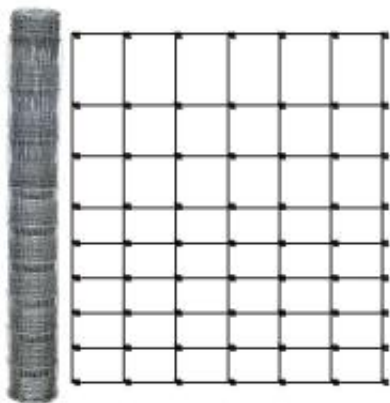

Zakład Produkcyjno-Handlowy SIATEX

ul. Jana Kilińskiego 89a , 22-400 Zamość , tel. 84 639 16 09
NIP PL9221009091 , REGON 290524020 , BDO: 000096336
Bank Pekao S.A. I O. w Zamościu - 11 1240 2816 1111 0000 4017 7973

Dane aktualne na dzień: 03-04-2025 00:41

Siatka leśna - 100/9/15 M - 50 m

Cena brutto	216,00 zł
Cena netto	175,61 zł
Cena poprzednia	238,00 zł
Kod EAN	5904947039084
Producent	Zakład Produkcyjno-Handlowy SIATEX

Opis produktu

Siatka leśna - 100/9/15 M + 100 szt. Skobli GRATIS

Wykonana z drutu ocynkowanego
grubość drutów prowadzących - **2,5 ± 0,09 mm** ,
grubość drutów środkowych - **2,0 ± 0,09 mm** ,
wysokość siatki **1,00 m** ,
rozstaw drutów pionowych - **15 cm**
rozstaw drutów poziomych - **5 x 10 cm + 2 x 15 cm + 20 cm**
ilość drutów poziomych - **9**

Pakowana w rolki po **50 m**

Cena za 1 rolkę = 50 metrów bieżących siatki leśnej

U W A G A ! Tania przesyłka - 1 rolka siatki = 50 m = 1 paczka

!